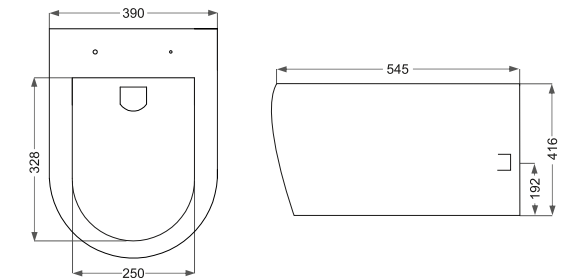

Name Of Product	Technical Code	Weight(Kg)±%5
Back To Wall	13-62-55	27.900