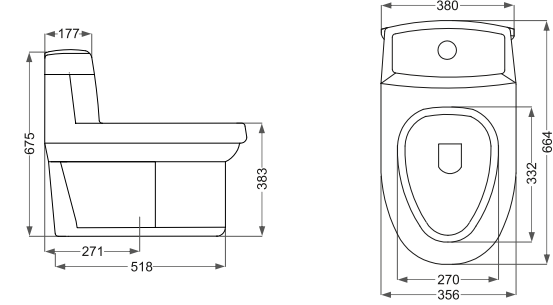

Berelian
برلیان

Name Of Product	Technical Code	Weight(Kg)±%5
Wash Basin 63	10-31-63	14.500
Pedestal	11-31-66	8.800

Valentina
والنتينا ٦٦

Tourbojet ■ توربو جت
دور شویی فشار قوی
(با مذاقل مصرف آب)

Name Of Product	Technical Code	Weight(Kg)±%5
Water Closet 66	13-64-66	38.800