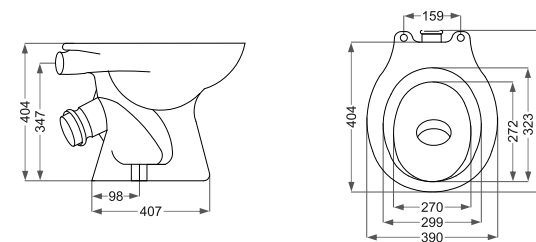

Delta
دلٹا

Name Of Product	Technical Code	Weight(Kg)±%5
Water Closet S-trap	13-54-45	14.600
Water Closet P-trap	13-54-46	14.400