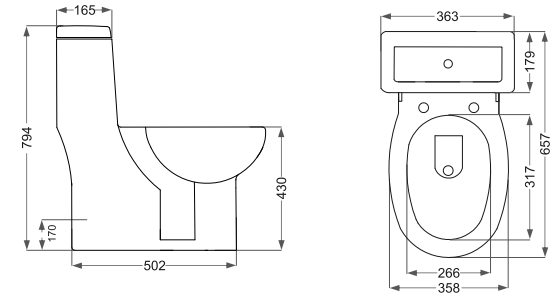

Olga
الگا ۶۴

Name Of Product	Technical Code	Weight(Kg)±%5
Water Closet 64	13-67-64	27.200
Cistern	14-67-37	9.000