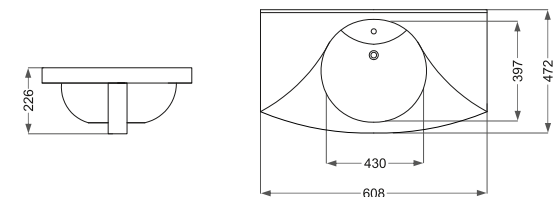

Verona

ورونا ۶۰

Name Of Product	Technical Code	Weight(Kg)±%5
Counter Basin 60	38-91-60	12.000