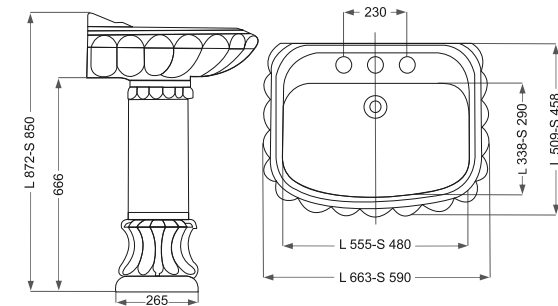

Romina
(رومينا) (زير سنگي)

Name Of Product	Technical Code	Weight(Kg)±%5
Under Counter	37-61-52	6.900

Romina
(رومينا) ۶۹

Tourbojet ■ توربو جت
دور شويي فشار قوي
(با مداخل مصرف آب)

Name Of Product	Technical Code	Weight(Kg)±%5
Water Closet 69	13-61-69	40.500

Zomorrod

زمررد

Name Of Product	Technical Code	Weight(Kg)±%5
Wash Basin 59 S	10-29-59	12.900
Wash Basin 65 L	10-29-65	16.960
Pedestal	11-29-66	8.900

Zomorrod

زمررد

Slow Close Seat Cover

Dual Flush Fittings

■ درب هیدرولیک