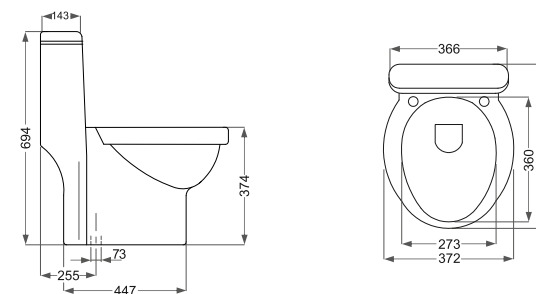

Olga
الگا ۶۴

Name Of Product	Technical Code	Weight(Kg)±%5
Water Closet 64	13-67-64	27.200
Cistern	14-67-37	9.000

Vista
ویستا ۶۳

Waterjet

■ واٹر جت

Name Of Product	Technical Code	Weight(Kg)±%5
Water Closet 63	13-57-63	32.300

Mondial
موندیال ۶۹

Waterjet

■ واٹر جت

Name Of Product	Technical Code	Weight(Kg)±%5
Water Closet 69	13-50-69	37.900

Nika
نیکا ۶۳

Waterjet ■ واتر جت

Name Of Product	Technical Code	Weight(Kg)±%5
Water Closet 63	13-58-63	30.000

Tania
تانیا ۶۶

Tourbojet ■ توربو جت

دور شویی فشار قوی
(با مداقل مصرف آب)

Name Of Product	Technical Code	Weight(Kg)±%5
Water Closet 66	13-59-66	34.600

Verona
ورونا ۶۱

Tourbojet ■ توربو جت

دور شویی فشار قوی
(با مداقل مصرف آب)