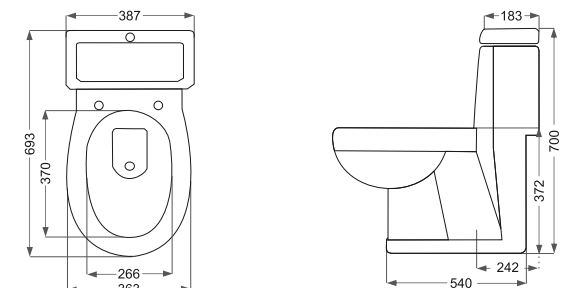

Romina
(رومينا) (زير سنگي)

Name Of Product	Technical Code	Weight(Kg)±%5
Under Counter	37-61-52	6.900

Romina
(رومينا) ۶۹

Tourbojet ■ توربو جت
دور شويي فشار قوي
(با مداخل مصرف آب)

Name Of Product	Technical Code	Weight(Kg)±%5
Water Closet 69	13-61-69	40.500

Zomorrod

زمررد

Name Of Product	Technical Code	Weight(Kg)±%5
Wash Basin 59 S	10-29-59	12.900
Wash Basin 65 L	10-29-65	16.960
Pedestal	11-29-66	8.900

Zomorrod

زمررد

Slow Close Seat Cover

Dual Flush Fittings

■ درب هیدرولیک