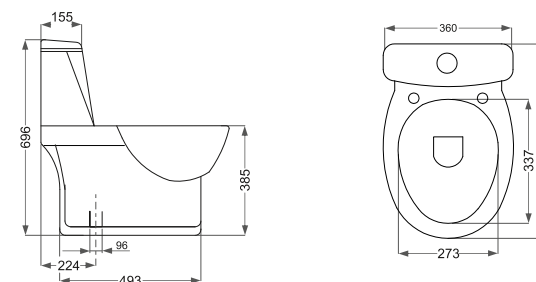

Tania
تانیا ۶۶

Tourbojet ■ توربو جت

دور شویی فشار قوی
(با مداقل مصرف آب)

Name Of Product	Technical Code	Weight(Kg)±%5
Water Closet 66	13-59-66	34.600

Verona
ورونا ۶۱

Tourbojet ■ توربو جت

دور شویی فشار قوی
(با مداقل مصرف آب)