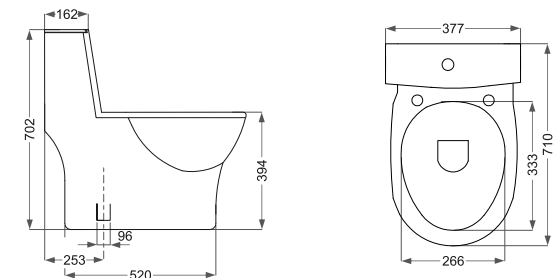

Parmida
پارمیدا ٧٢

Tourbojet ■ توربو جت
دور شویی فشار قوی
(با مذاقل مصرف آب)

Name Of Product	Technical Code	Weight(Kg)±%5
Water Closet 72	13-63-72	37.300

Katia
کاتیا ٧١

Waterjet ■ واتر جت

Name Of Product	Technical Code	Weight(Kg)±%5
Water Closet 71	13-90-71	47.600