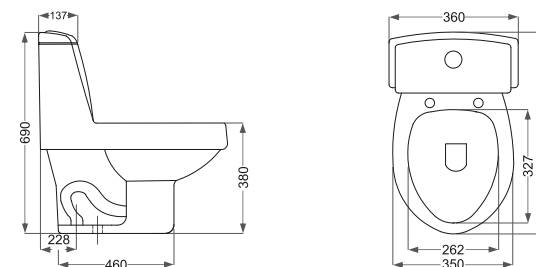

Mondial
موندیال ۶۹

Waterjet

■ واٹر جت

Name Of Product	Technical Code	Weight(Kg)±%5
Water Closet 69	13-50-69	37.900

Nika
نیکا ۶۳

Waterjet ■ واتر جت

Name Of Product	Technical Code	Weight(Kg)±%5
Water Closet 63	13-58-63	30.000