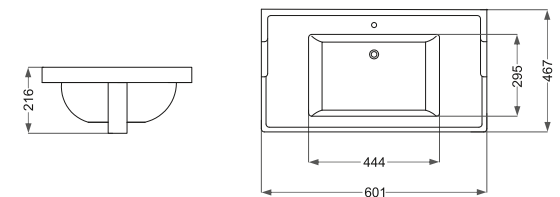

Parmida
پارمیدا

Name Of Product	Technical Code	Weight(Kg)±%5
Over Counter 60	36-63-60	9.500

Crystal

کریستال ۵۰ (روستنگی)

Name Of Product	Technical Code	Weight(Kg)±%5
Over Counter 50	36-52-50	10.000

Dena

دنا ۶۰