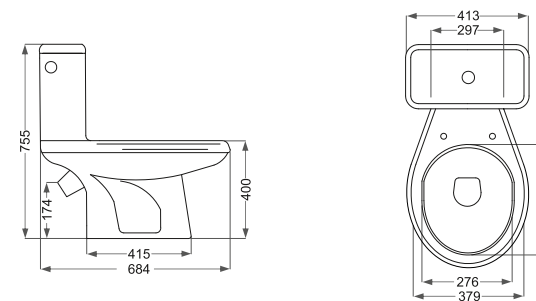

Aida
آیدا

Name Of Product	Technical Code	Weight(Kg)±%5
Water Closet P-trap	13-51-67	20.600
Cistern	14-51-32	8.00