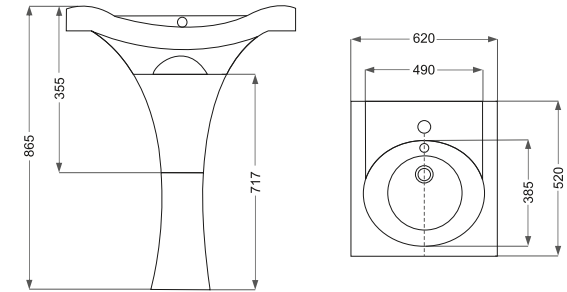

Romina
(رومينا)

Name Of Product	Technical Code	Weight(Kg)±%5
Wash Basin 60 M	10-61-60	19.200
Pedestal L	10-61-50	6.000