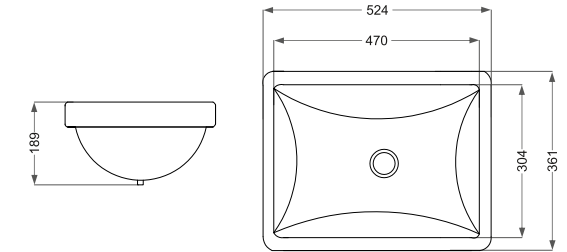

SPA

اس پی ای (روسنکی)

Name Of Product	Technical Code	Weight(Kg)±%5
Top Counter 59	36-62-59	18.100

SPA

اس پی ای (زیرسنکی)

Name Of Product	Technical Code	Weight(Kg)±%5
Under Counter 53	37-62-53	8.750

SPA

اس پی ای