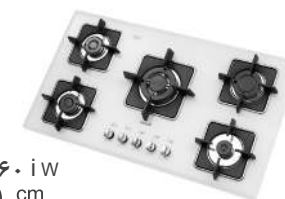

مدل : **G - ۴۶۵۲ is**
سایز : ۶۴ x ۵۲ cm

مدل : **G - ۴۶۵۱ i**
سایز : ۶۴ x ۵۲ cm

مدل : **G - ۵۹۵۷ i-L&R**
سایز : ۸۶ x ۵۰ cm

با قابلیت انتخاب شعله
پلویز در راست یا چپ

مدل : **G - ۵۹۶۰ iw**
سایز : ۹۱ x ۵۱ cm

مدل : **G - ۵۹۵۴ i**
سایز : ۸۶ x ۵۰ cm