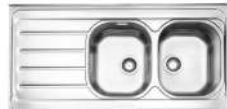

سینک‌های استیل البرز با روش‌های متنوع نصب محصول بر روی کابینت، داخل کابینت و زیرصفحه کابینت موجب هماهنگی و زیبایی در آشپزخانه می‌شود.

سینک‌های استیل البرز دارای ۱۰ سال ضمانت

مدل : ۹۳۵ (Undermount) زیر کابینتی
سایز : ۷۹/۵ x ۴۷ cm

مدل : ۶۱۰/۶۰
سایز : ۱۰۰ X ۶۰ cm

مدل : ۶۱۸/۶۰
سایز : ۸۰ X ۶۰ cm

مدل : ۶۱۰/۵۰
سایز : ۱۰۰ X ۵۰ cm

مدل : ۶۱۴/۶۰
سایز : ۱۲۰ X ۶۰ cm

سینک‌های روکار

Lay-On Model Welded Type Sinks

مدل : ۷۳۵/۶۰
سایز : ۱۲۰ X ۶۰ cm

مدل : ۷۶۲/۶۰
سایز : ۱۲۰ X ۶۰ cm

مدل : ۷۳۴/۶۰
سایز : ۱۲۰ X ۶۰ cm

مدل : ۷۶۱/۶۰
سایز : ۱۲۰ X ۶۰ cm

مدل : ۷۲۶/۶۰
سایز : ۱۲۰ X ۶۰ cm

مدل : ۷۳۸/۶۰
سایز : ۱۲۰ X ۶۰ cm

مدل : ۷۲۵/۶۰
سایز : ۱۲۰ X ۶۰ cm

مدل : ۷۳۶/۶۰
سایز : ۱۲۰ X ۶۰ cm

سینک‌های روکار