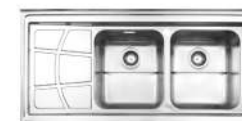

سینک‌های استیل البرز با روش‌های متنوع نصب محصول بر روی کابینت، داخل کابینت و زیرصفحه کابینت موجب هماهنگی و زیبایی در آشپزخانه می‌شود.

سینک‌های استیل البرز دارای ۱۰ سال ضمانت

مدل : ۹۳۵ (Undermount) زیر کابینتی
سایز : ۷۹/۵ x ۴۷ cm

مدل : ۶۱۰/۶۰
سایز : ۱۰۰ X ۶۰ cm

مدل : ۶۱۸/۶۰
سایز : ۸۰ X ۶۰ cm

مدل : ۶۱۰/۵۰
سایز : ۱۰۰ X ۵۰ cm

مدل : ۶۱۴/۶۰
سایز : ۱۲۰ X ۶۰ cm

سینک‌های روکار

Lay-On Model Welded Type Sinks

مدل : ۷۳۵/۶۰
سایز : ۱۲۰ X ۶۰ cm

مدل : ۷۶۲/۶۰
سایز : ۱۲۰ X ۶۰ cm

مدل : ۷۳۴/۶۰
سایز : ۱۲۰ X ۶۰ cm

مدل : ۷۶۱/۶۰
سایز : ۱۲۰ X ۶۰ cm

مدل : ۷۲۶/۶۰
سایز : ۱۲۰ X ۶۰ cm

مدل : ۷۳۸/۶۰
سایز : ۱۲۰ X ۶۰ cm

مدل : ۷۲۵/۶۰
سایز : ۱۲۰ X ۶۰ cm

مدل : ۷۳۶/۶۰
سایز : ۱۲۰ X ۶۰ cm

سینک‌های روکار