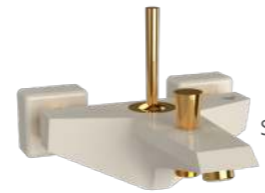

تیفانی

Shouder
Faucets

Tiffany

شیری اپلا شیری اکروم مشکی اپلا

کروم

روشویی ثابت
SHD-00011160

توالت
SHD-0001080

آشپزخانه
SHD-00007967

روشویی پایه بلند
SHD-00011077

توالت
SHD-00010073

آشپزخانه شاور
SHD-00008031

حمام
SHD-00010375

Tiffany Collection

آشپزخانه
SHD-00008078

روشویی ثابت
SHD-00011180

توالت
SHD-00010097