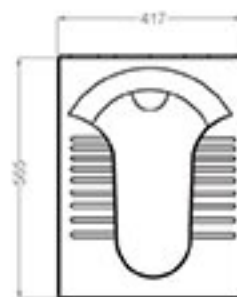

Parmis

پارمیس