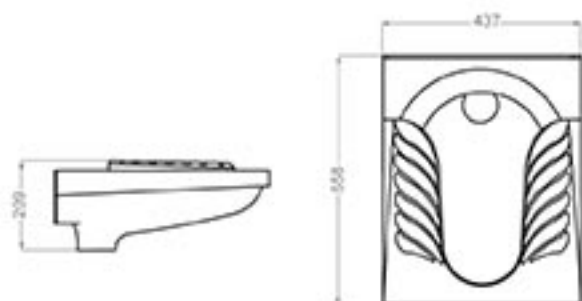

Yas
ياس

Aralia
آراليا

Lotus
لوتوس

شرکت گل‌سار فارس در سال ۱۳۷۲ با ظرفیت اسمی ۶۰۰۰ تن، معادل ۴۳۰ هزار قطعه در سال، در شیراز مورد بهره‌برداری قرار گرفت و با بهره‌گیری از دانش فنی و نیروهای متخصص هم‌اکنون به یکی از بزرگترین تولیدکنندگان چینی بهداشتی در کشور با ظرفیت تولید بیش از یک میلیون و سیصد هزار قطعه در سال تبدیل شده است.