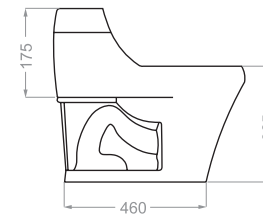

NANCY | نانسی S trap:215