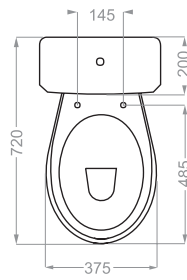

### DIBA | ديبا

S trap:270 outlet diameter:90

Technical Information (mm)

### GLAYOL | گلایل

S trap:225

Technical Information (mm)

### GOLCHIN | گلچین

Q trap:160 P trap:250 outlet diameter:95

Technical Information (mm)