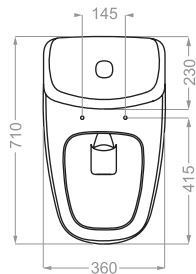

Technical Information (mm)

PARMIS | پارمیس

S trap:260 outlet diameter:85