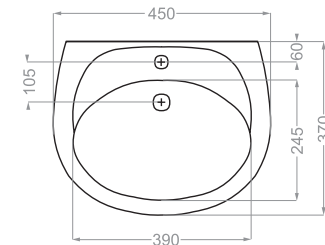

### AQUA SEMI PEDESTAL | آكوا نيم پايه

depth:135

Technical Information (mm)

### ARIAN | آرين

depth:120

Technical Information (mm)