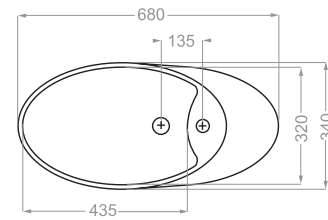

## SHOWER TRAY

ARALIA .....	154	آراليا
LOTUS .....	154	لوتوس

COUNTERTOP

Technical Information (mm)

Depth :115

Technical Information (mm)

DORNA 70 Depth : 115

DORNA 100

Technical  
Information (mm)

Depth :110

Technical Information (mm)

Depth :105

Technical Information (mm)

FLORA 50 Depth : 120

Technical Information (mm)

FLORA 60    Depth :130