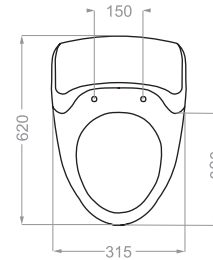

NANCY | نانسی S trap:215