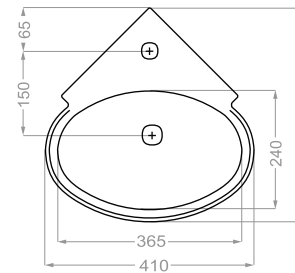

### TINA | تینا

Depth :95

Technical Information (mm)