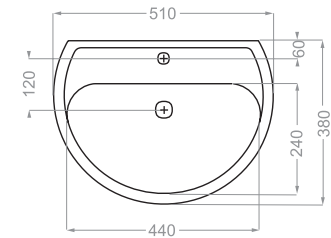

### NANCY | نانسی

Technical Information (mm)

### NILOOFAR 50 | نیلوفر ۵۰

depth:140

Technical Information (mm)