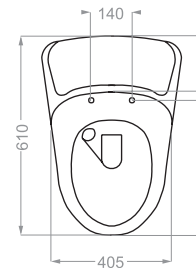

HELIANTHUS 60 | هلیانتوس ۶۰

S trap:260 outlet diameter:90