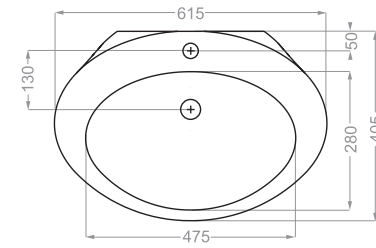

Technical Information (mm)

Depth :115