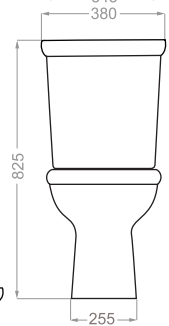

Technical Information (mm)

GOLARA | گل آرا

S trap:255 P trap:180 outlet diameter:100