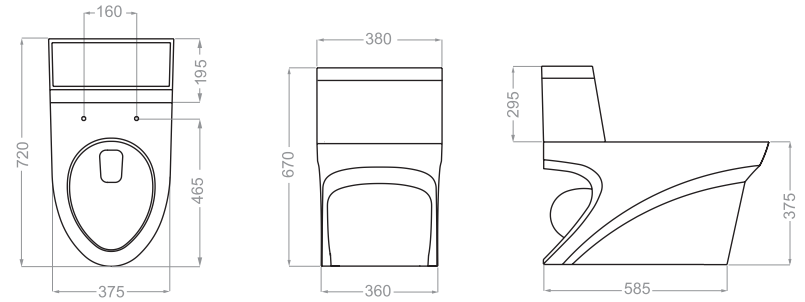

### YUCCA | یوکا

Depth :140

TOILET

Technical Information (mm)

Outlet diameter:95 S trap:200

Technical Information (mm)

Technical Information (mm)

Outlet diameter:90 S trap:215