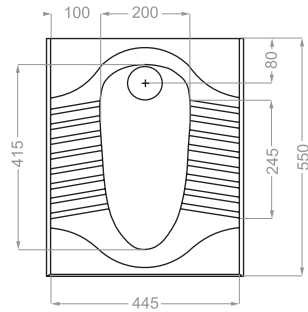

AQUA | آکوا

CLOSE RIM