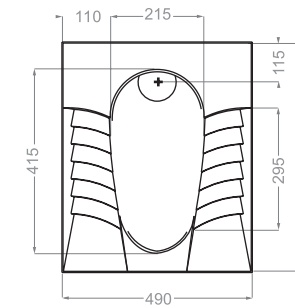

### QUEEN 76 | کوبین ۷۶

depth:165

Technical Information (mm)

### YAS | یاس

depth:135

EASTERN  
TOILET

Technical Information (mm)

Technical Information (mm)

Technical Information (mm)

RIMLESS

CLOSE RIM