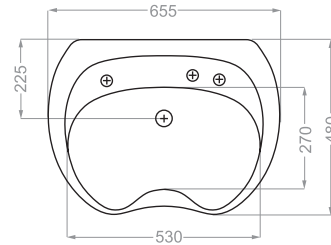

BARBER | سرشوی آر ایشگاه

depth:165