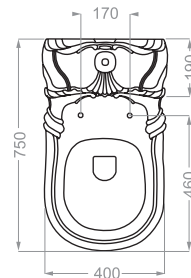

QUEEN | کویین

S trap:250 outlet diameter:95