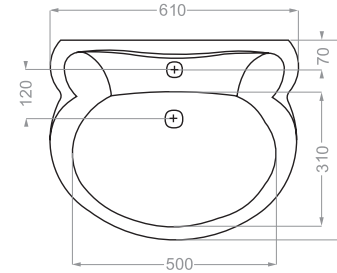

### QUEEN 76 | کوبین ۷۶

depth:165

Technical Information (mm)

### YAS | یاس

depth:135

EASTERN  
TOILET

Technical Information (mm)

Technical Information (mm)

Technical Information (mm)

RIMLESS

CLOSE RIM