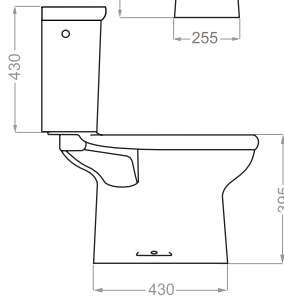

Technical Information (mm)

GOLARA | گل آرا

S trap:255 P trap:180 outlet diameter:100