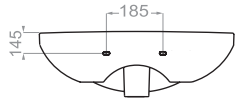

Technical Information (mm)

NILOOFAR 65 | نیلوفر ۶۵

depth:165