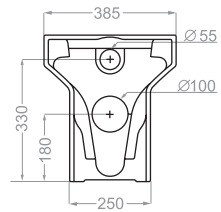

Technical Information (mm)

HELIA | هليا WALL FACE