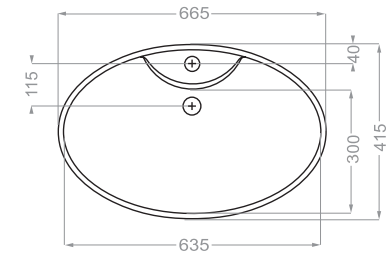

### TINA | تینا

Depth :95

Technical Information (mm)

### YUCCA | یوکا

Depth :140

TOILET

Technical Information (mm)

Outlet diameter:95 S trap:200

Technical Information (mm)

Technical Information (mm)

Outlet diameter:90 S trap:215