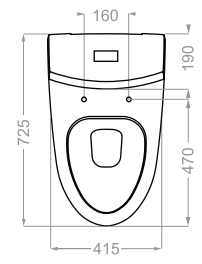

Technical Information (mm)

Technical Information (mm)

Technical Information (mm)

Outlet diameter:75 S trap:200

Technical Information (mm)

Outlet diameter:95 S trap:230

Technical Information (mm)

پارمیس ۳ اینچ | PARMIS 3 inches  
ONE PIECE TOILET

Technical Information (mm)

Outlet diameter:100 S trap:210

پلاتوس | PLAUTUS   
ONE PIECE TOILET

Technical Information (mm)

Outlet diameter: 100

S trap: 190

Technical Information (mm)

Outlet diameter:100 S trap:190

Technical Information (mm)