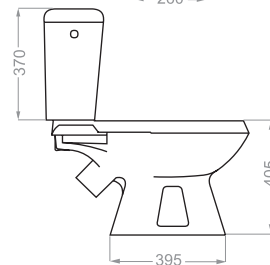

GOLCHIN | گلچین

Q trap:160 P trap:250 outlet diameter:95