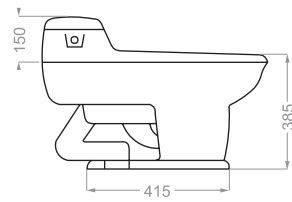

LOTUS | لوتوس S trap:250