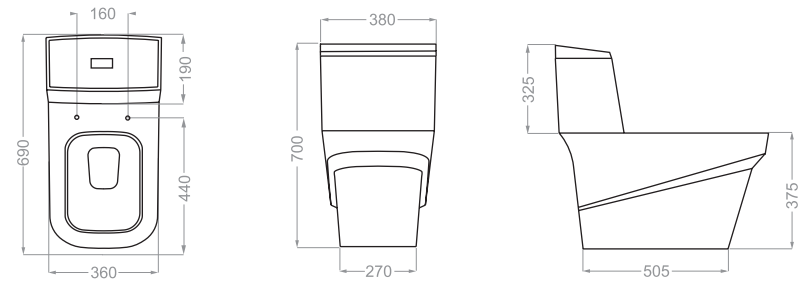

Technical Information (mm)

Outlet diameter:100 S trap:210

پلاتوس | PLAUTUS   
ONE PIECE TOILET

Technical Information (mm)

Outlet diameter: 100

S trap: 190

Technical Information (mm)

Outlet diameter:100 S trap:190