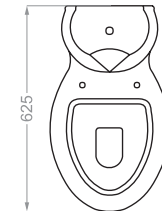

### DIBA | ديبا

S trap:270 outlet diameter:90

Technical Information (mm)

### GLAYOL | گلایل

S trap:225

Technical Information (mm)