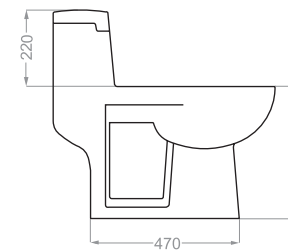

VICTORIA | ویکتوریا

S trap:260 outlet diameter:85