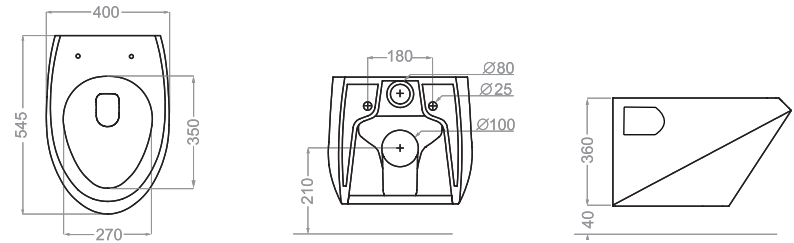

Technical Information (mm)

Technical Information (mm)

Technical Information (mm)

Outlet diameter:75 S trap:200

Technical Information (mm)

Outlet diameter:95 S trap:230

Technical Information (mm)

پارمیس ۳ اینچ | PARMIS 3 inches  
ONE PIECE TOILET