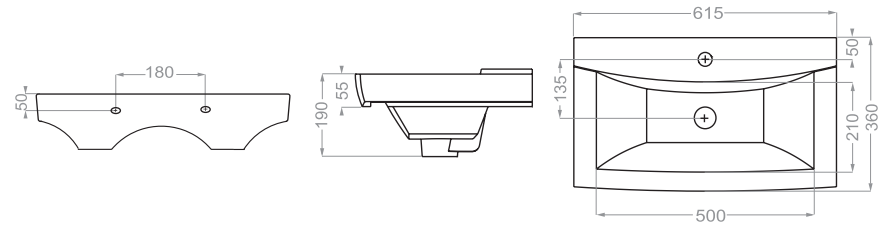

## SHOWER TRAY

ARALIA .....	154	آراليا
LOTUS .....	154	لوتوس

COUNTERTOP

Technical Information (mm)

Depth :115

Technical Information (mm)

DORNA 70 Depth : 115

DORNA 100