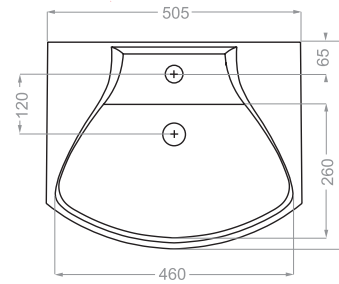

PARMIS 50 | پارمیس ۵۰

depth:125