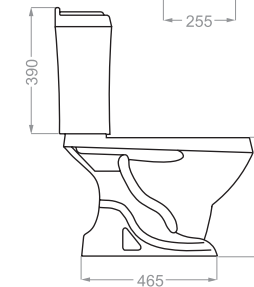

### NILOOFAR | نیلوفر P trap:205 outlet diameter:95

Technical Information (mm)