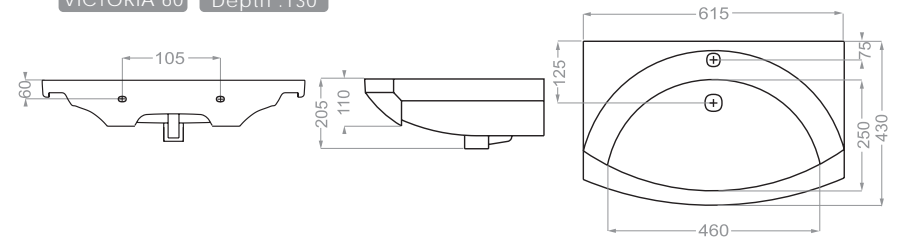

Technical Information (mm)

Depth :120

Technical Information (mm)

UNIQUE 50    Depth :95

Technical Information (mm)

UNIQUE 70    Depth : 100

Technical Information (mm)

VICTORIA 60 Depth : 130