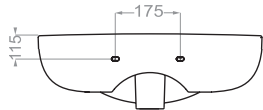

Technical Information (mm)

QUEEN 67 | کوبین ۶۷

depth:145