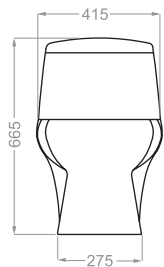

Technical Information (mm)

PARMIS | پارمیس

S trap:260 outlet diameter:85