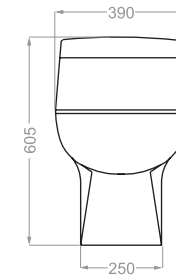

### NILOOFAR | نیلوفر P trap:205 outlet diameter:95

Technical Information (mm)

### QUEEN | کویین

S trap:250 outlet diameter:95

Technical Information (mm)

### VICTORIA | ویکتوریا

S trap:260 outlet diameter:85