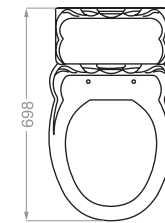

YAS | یاس

S trap:250