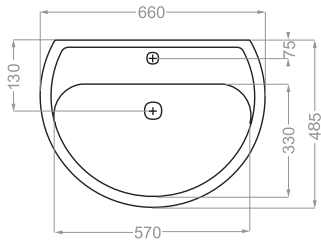

### NANCY | نانسی

Technical Information (mm)

### NILOOFAR 50 | نیلوفر ۵۰

depth:140

Technical Information (mm)

### NILOOFAR 65 | نیلوفر ۶۵

depth:165