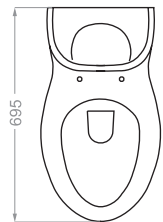

Technical Information (mm)

AQUA | اکوا

S trap:230