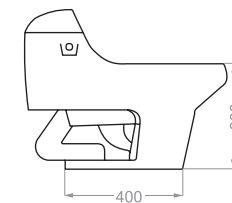

HELIANTHUS 70 | هلیانتوس ۷۰

S trap:230 outlet diameter:90