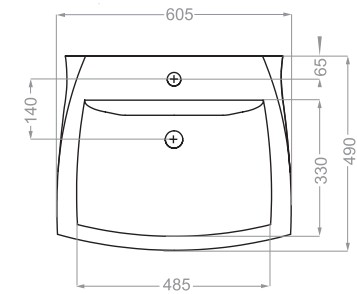

Depth:100

Technical Information (mm)

Depth : 95

Technical Information (mm)

OPAL 55    Depth :125

Technical Information (mm)

OPAL 60    Depth : 120

Technical Information (mm)