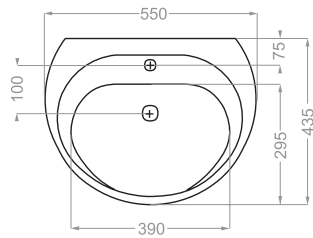

Technical Information (mm)

HELIANTHUS | هلیانتوس