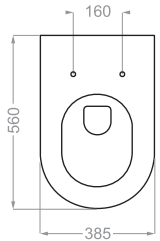

Technical Information (mm)

HELIA | هليا WALL FACE