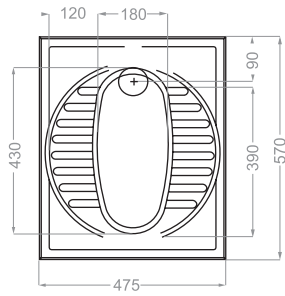

Technical Information (mm)

ALBORZ | البرز

OPEN RIM