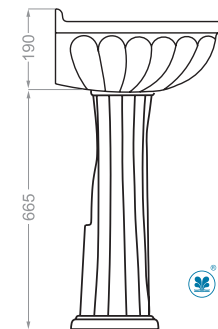

### LOTUS | لوتوس

depth:150

### NANCY | نانسی

Technical Information (mm)

### NILOOFAR 50 | نیلوفر ۵۰

depth:140

Technical Information (mm)

### NILOOFAR 65 | نیلوفر ۶۵

depth:165