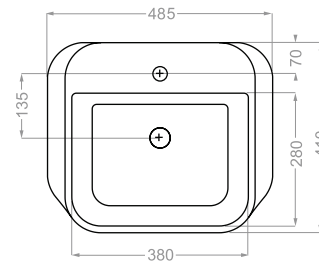

Depth:100

Technical Information (mm)

Depth : 95

Technical Information (mm)

OPAL 55    Depth :125

Technical Information (mm)

OPAL 60    Depth : 120

Technical Information (mm)

Depth :130

Technical Information (mm)

Technical Information (mm)

Depth : 115

Technical Information (mm)

Depth : 110

Technical Information (mm)

Depth :90