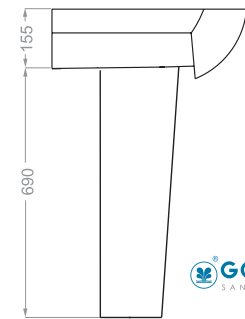

PARMIS 60 | پارمیس ۶۰

depth:130