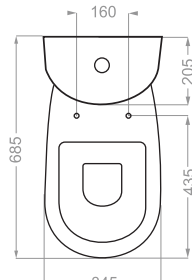

Technical Information (mm)

GOLARA | گل آرا

S trap:255 P trap:180 outlet diameter:100