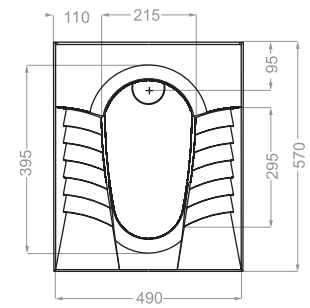

### YAS | یاس

depth:135

EASTERN  
TOILET

Technical Information (mm)

Technical Information (mm)

Technical Information (mm)

RIMLESS

CLOSE RIM