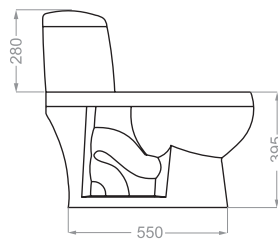

Technical Information (mm)

PARMIS | پارمیس

S trap:260 outlet diameter:85