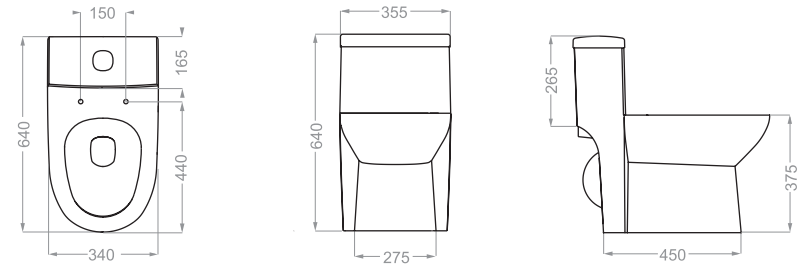

Technical Information (mm)

Technical Information (mm)

Technical Information (mm)

Outlet diameter:75 S trap:200

Technical Information (mm)

Outlet diameter:95 S trap:230

Technical Information (mm)

پارمیس ۳ اینچ | PARMIS 3 inches  
ONE PIECE TOILET