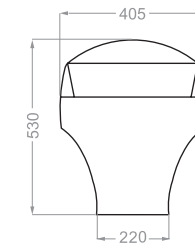

NANCY | نانسی S trap:215