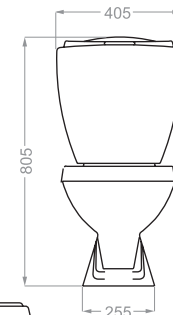

### NILOOFAR | نیلوفر P trap:205 outlet diameter:95

Technical Information (mm)