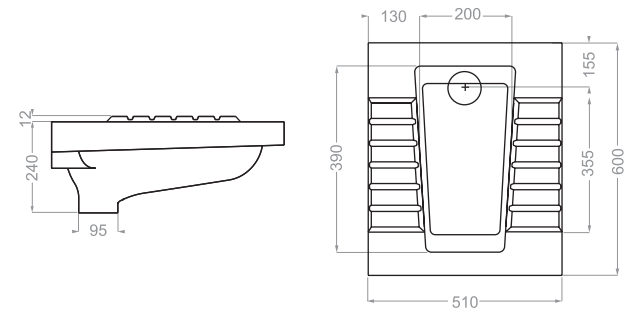

### YAS | یاس

depth:135

EASTERN  
TOILET

Technical Information (mm)

Technical Information (mm)

Technical Information (mm)

RIMLESS

CLOSE RIM