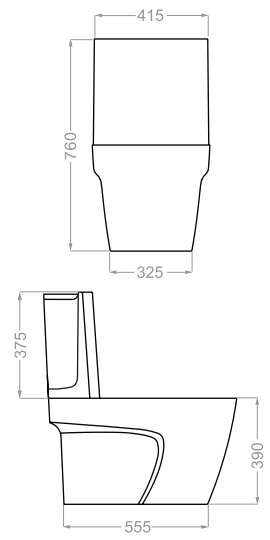

Technical Information (mm)

Technical Information (mm)

Technical Information (mm)

Outlet diameter:75 S trap:200

Technical Information (mm)

Outlet diameter:95 S trap:230

Technical Information (mm)

پارمیس ۳ اینچ | PARMIS 3 inches  
ONE PIECE TOILET

Technical Information (mm)

Outlet diameter:100 S trap:210

پلاتوس | PLAUTUS   
ONE PIECE TOILET

Technical Information (mm)

Outlet diameter: 100

S trap: 190

Technical Information (mm)

Outlet diameter:100 S trap:190