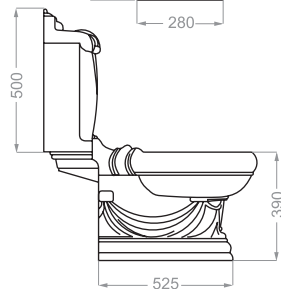

QUEEN | کویین

S trap:250 outlet diameter:95