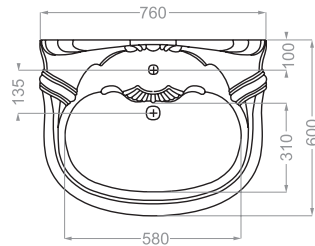

QUEEN 76 | کوبین ۷۶

depth:165