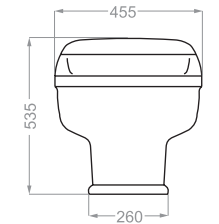

LOTUS | لوتوس S trap:250