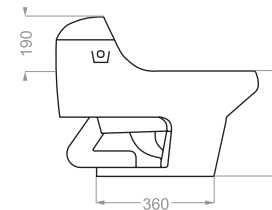

HELIANTHUS 60 | هلیانتوس ۶۰

S trap:260 outlet diameter:90