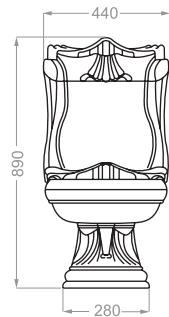

QUEEN | کویین

S trap:250 outlet diameter:95