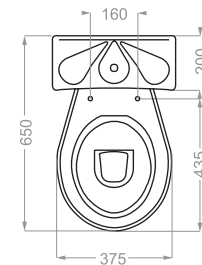

### HELIANTHUS 70 | هلیانتوس ۷۰

S trap:230 outlet diameter:90

Technical Information (mm)

### NANCY | نانسی S trap:215

Technical Information (mm)

### NILOOFAR | نیلوفر P trap:205 outlet diameter:95

Technical Information (mm)