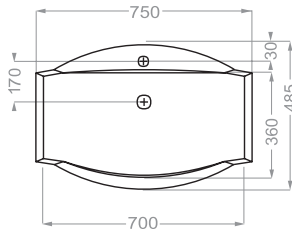

PARNIAN | پرنیان

Depth :120