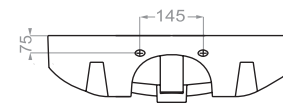

YAS | یاس

depth:135