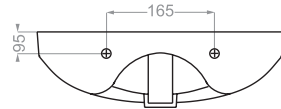

BARBER | سرشوی آر ایشگاه

depth:165