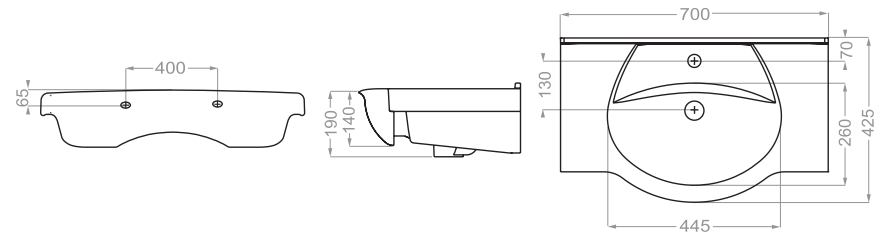

## SHOWER TRAY

ARALIA .....	154	آراليا
LOTUS .....	154	لوتوس

COUNTERTOP

Technical Information (mm)

Depth :115

Technical Information (mm)

DORNA 70 Depth : 115

DORNA 100

Technical  
Information (mm)

Depth :110

Technical Information (mm)

Depth :105

Technical Information (mm)

FLORA 50 Depth : 120

Technical Information (mm)

FLORA 60    Depth :130