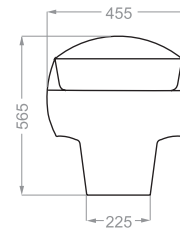

HELIANTHUS 60 | هلیانتوس ۶۰

S trap:260 outlet diameter:90