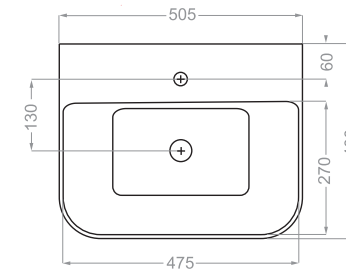

Depth :130

Technical Information (mm)

Technical Information (mm)

Depth : 115

Technical Information (mm)

Depth : 110

Technical Information (mm)

Depth :90

Technical Information (mm)

Depth :120

Technical Information (mm)

UNIQUE 50    Depth :95

Technical Information (mm)

UNIQUE 70    Depth : 100

Technical Information (mm)

VICTORIA 60 Depth : 130

VICTORIA 87 Depth : 130

Technical Information (mm)