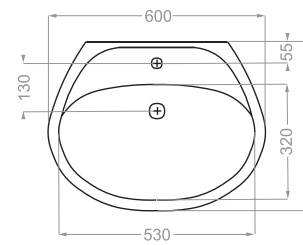

GOLRANG | گلرنگ

depth:135