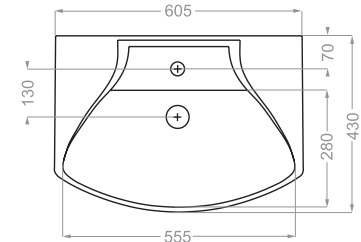

PARMIS 60 | پارمیس ۶۰

depth:130