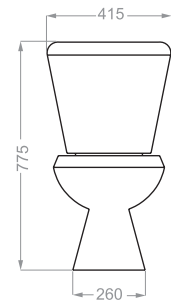

GOLCHIN | گلچین

Q trap:160 P trap:250 outlet diameter:95