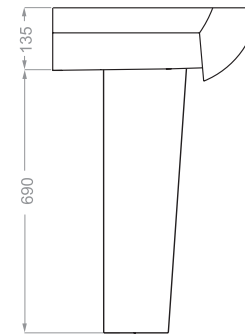

PARMIS 50 | پارمیس ۵۰

depth:125