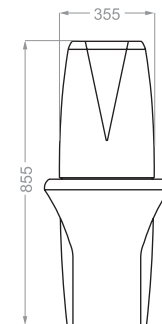

### DIBA | ديبا

S trap:270 outlet diameter:90

Technical Information (mm)

### GLAYOL | گلایل

S trap:225

Technical Information (mm)