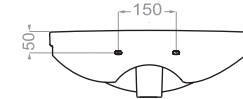

ARIAN | آرين

depth:120