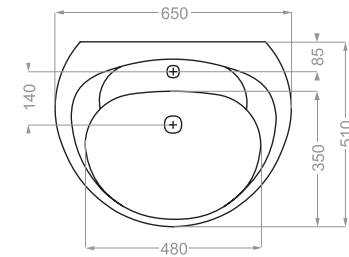

### CAMELLIA | کاملیا

depth:130

Technical Information (mm)

### DIBA | دیبا

depth:165

Technical Information (mm)