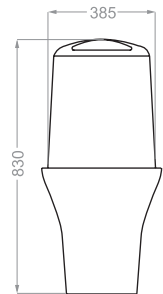

Technical Information (mm)

AQUA | اکوا

S trap:230