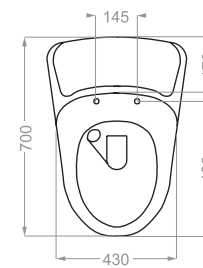

HELIANTHUS 70 | هلیانتوس ۷۰

S trap:230 outlet diameter:90