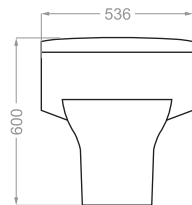

CACTUS | کاکتوس