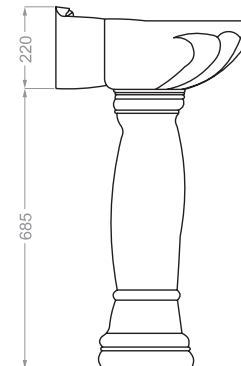

### PARMIS 60 | پارمیس ۶۰

depth:130

Technical Information (mm)

### QUEEN 76 | کوبین ۷۶

depth:165

Technical Information (mm)

### YAS | یاس

depth:135

EASTERN  
TOILET

Technical Information (mm)

Technical Information (mm)

Technical Information (mm)

RIMLESS

CLOSE RIM