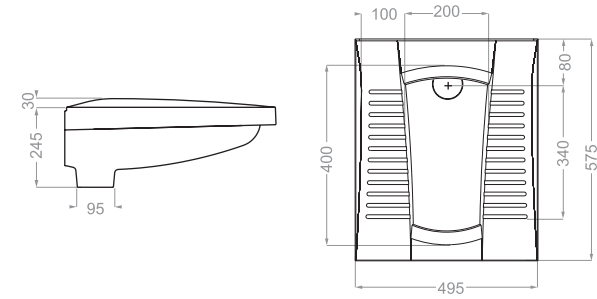

### YAS | یاس

depth:135

EASTERN  
TOILET

Technical Information (mm)

Technical Information (mm)

Technical Information (mm)

RIMLESS

CLOSE RIM