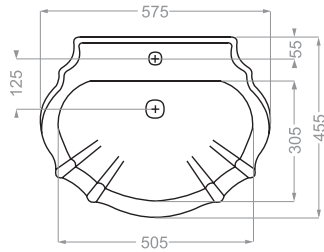

### ARIAN | آرين

depth:120

Technical Information (mm)

### ATLAS | اطلس

depth:135