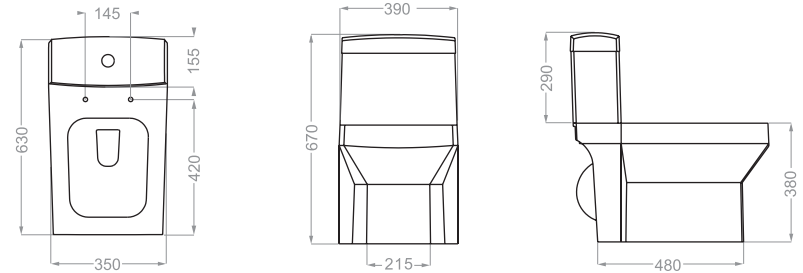

### YUCCA | یوکا

Depth :140

TOILET

Technical Information (mm)

Outlet diameter:95 S trap:200

Technical Information (mm)

Technical Information (mm)

Outlet diameter:90 S trap:215