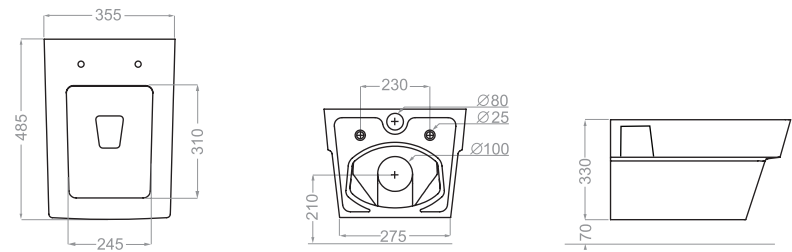

### YUCCA | یوکا

Depth :140

TOILET

Technical Information (mm)

Outlet diameter:95 S trap:200

Technical Information (mm)

Technical Information (mm)

Outlet diameter:90 S trap:215