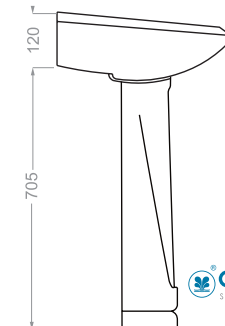

### AQUA SEMI PEDESTAL | آكوا نيم پايه

depth:135

Technical Information (mm)

### ARIAN | آرين

depth:120

Technical Information (mm)