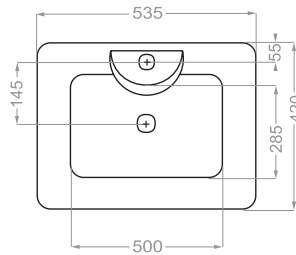

Technical Information (mm)

CACTUS | کاکتوس

Depth :120