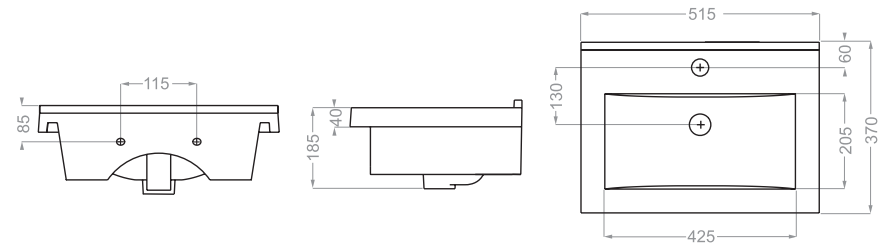

Technical  
Information (mm)

Depth :110

Technical Information (mm)

Depth :105

Technical Information (mm)

FLORA 50 Depth : 120

Technical Information (mm)

FLORA 60    Depth :130