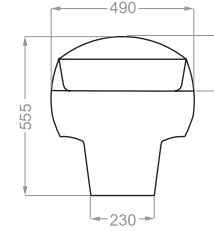

HELIANTHUS 70 | هلیانتوس ۷۰

S trap:230 outlet diameter:90