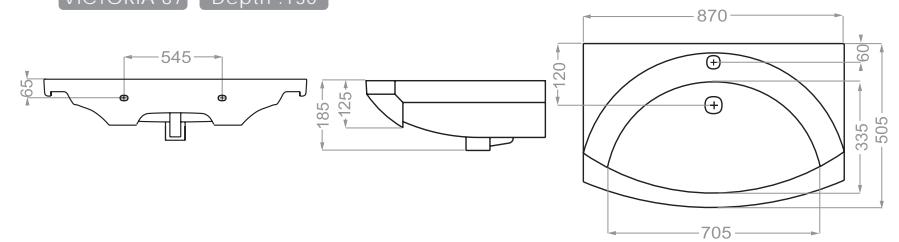

VICTORIA 87 Depth : 130