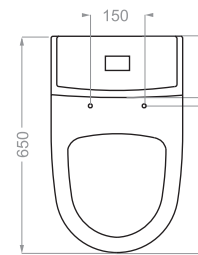

VICTORIA | ویکتوریا

S trap:260 outlet diameter:85