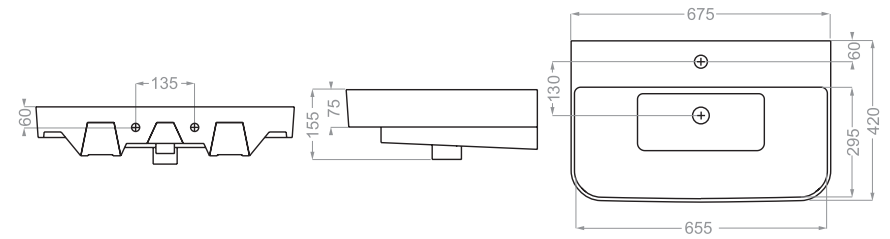

Technical Information (mm)

Depth :120

Technical Information (mm)

UNIQUE 50    Depth :95

Technical Information (mm)

UNIQUE 70    Depth : 100

Technical Information (mm)

VICTORIA 60 Depth : 130