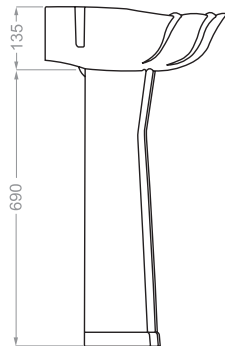

### AQUA SEMI PEDESTAL | آكوا نيم پايه

depth:135

Technical Information (mm)

### ARIAN | آرين

depth:120

Technical Information (mm)

### ATLAS | اطلس

depth:135