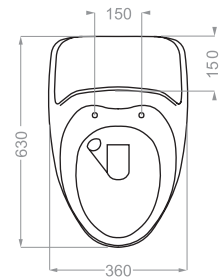

LOTUS | لوتوس S trap:250