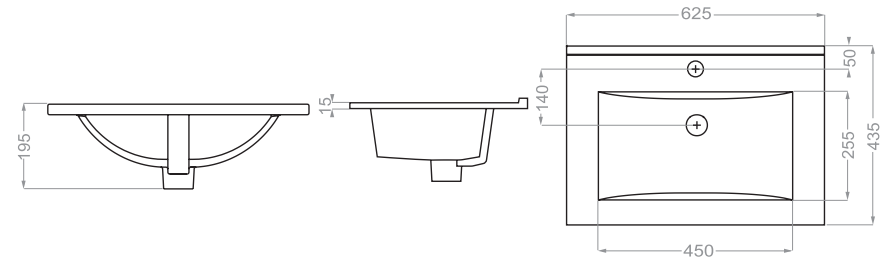

Technical  
Information (mm)

Depth :110

Technical Information (mm)

Depth :105

Technical Information (mm)

FLORA 50 Depth : 120

Technical Information (mm)

FLORA 60    Depth :130