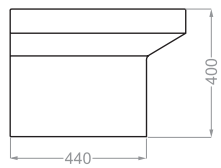

Technical Information (mm)

HELIA | هليا WALL FACE