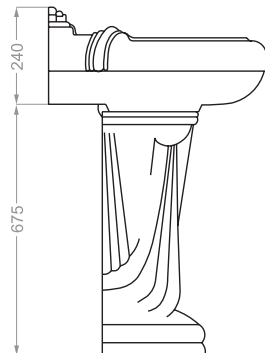

QUEEN 76 | کوبین ۷۶

depth:165