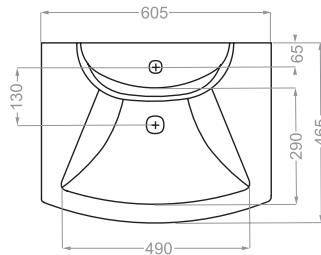

PARMIS | پارمیس

depth:160