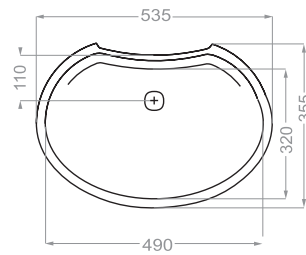

POLIANTHUS | پولیانثوس

Depth :140 UNDER MOUNT | زیرسنگی