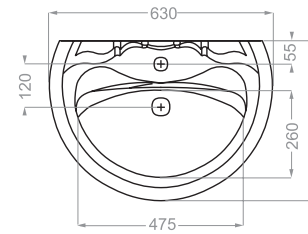

### ARIAN | آرين

depth:120

Technical Information (mm)

### ATLAS | اطلس

depth:135

### BARBER | سرشوی آر ایشگاه

depth:165

### CAMELLIA | کاملیا

depth:130

Technical Information (mm)