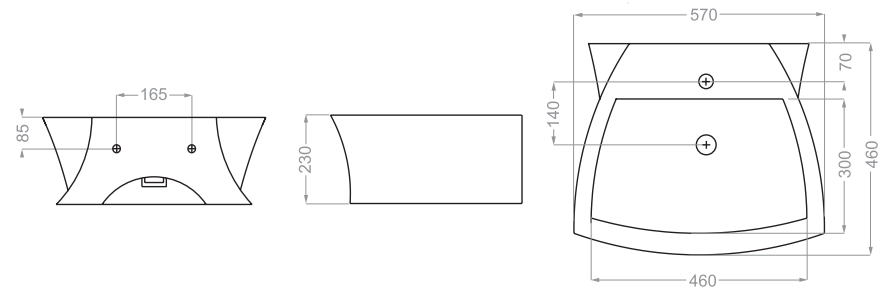

Depth:100

Technical Information (mm)

Depth : 95

Technical Information (mm)

OPAL 55    Depth :125

Technical Information (mm)

OPAL 60    Depth : 120

Technical Information (mm)