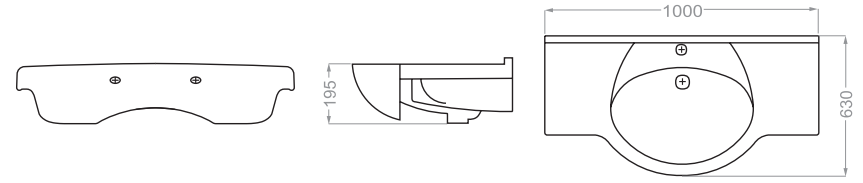

## SHOWER TRAY

ARALIA .....	154	آراليا
LOTUS .....	154	لوتوس

COUNTERTOP

Technical Information (mm)

Depth :115

Technical Information (mm)

DORNA 70 Depth : 115

DORNA 100