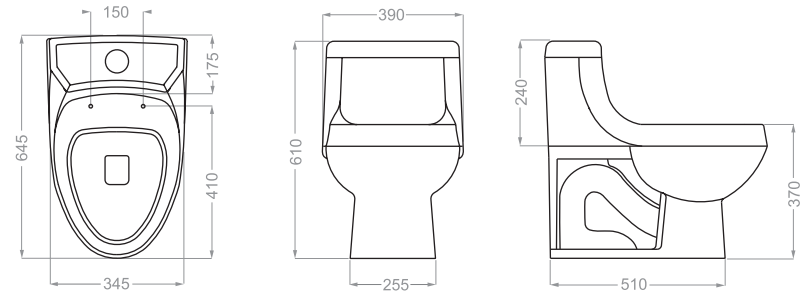

### YUCCA | یوکا

Depth :140

TOILET

Technical Information (mm)

Outlet diameter:95 S trap:200

Technical Information (mm)

Technical Information (mm)

Outlet diameter:90 S trap:215

Technical Information (mm)

Technical Information (mm)

Technical Information (mm)

Outlet diameter:75 S trap:200

Technical Information (mm)

Outlet diameter:95 S trap:230

Technical Information (mm)

پارمیس ۳ اینچ | PARMIS 3 inches  
ONE PIECE TOILET