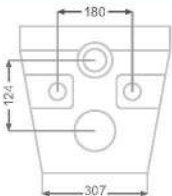

Name of Product	Length mm	Width mm	Height mm
Persian Under Counter 58	581	385	195

SPA 59

اس پی ای ۵۹ (روسنگی)

Name of Product	Length mm	Width mm	Height mm
SPA Over Counter 59	582	425	185

Silvia Medical 77 (Wash Down)

سیلویا طبی ۷۷ (آبشاری)

Name of Product	Length mm	Width mm	S-Trap mm
Silvia Medical Water Closet	770	338	235

Katia 56 (Wash Down)

کاتیآ ۵۶ (آبشاری)

Silvia 55 (Wash Down)

سیلویا ۵۵ (آبشاری)

Name of Product	Length mm	Width mm	Height mm
Silvia Wall Hung Water Closet	545	380	387
Katia Wall Hung Water Closet	555	390	395

Name of Product	Length mm	Width mm	Height mm
Wash Basin 68 / 55	672 / 545	462 / 424	-
Half Pedestal 68 / 55	333 / 285	300 / 277	288 / 285
Water Closet Wall Hung	555	390	395

Name of Product	Length mm	Width mm	S-Trap mm
Wash Basin 68 / 55	672 / 545	462 / 424	-
Pedestal 68 / 55	709 / 701	-	-
Water Closet 71 (Superjet)	710	377	253