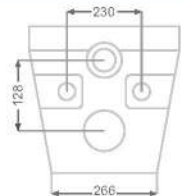

Name of Product	Length mm	Width mm	Height mm
Persian Under Counter 58	581	385	195

SPA 59

اس پی ای ۵۹ (روسنگی)

Name of Product	Length mm	Width mm	Height mm
SPA Over Counter 59	582	425	185

Silvia Medical 77 (Wash Down)

سیلویا طبی ۷۷ (آبشاری)

Name of Product	Length mm	Width mm	S-Trap mm
Silvia Medical Water Closet	770	338	235

Katia 56 (Wash Down)

کاتیآ ۵۶ (آبشاری)

Silvia 55 (Wash Down)

سیلویا ۵۵ (آبشاری)

Name of Product	Length mm	Width mm	Height mm
Silvia Wall Hung Water Closet	545	380	387
Katia Wall Hung Water Closet	555	390	395

Name of Product	Length mm	Width mm	Height mm
Wash Basin 68 / 55	672 / 545	462 / 424	-
Half Pedestal 68 / 55	333 / 285	300 / 277	288 / 285
Water Closet Wall Hung	555	390	395

Name of Product	Length mm	Width mm	S-Trap mm
Wash Basin 68 / 55	672 / 545	462 / 424	-
Pedestal 68 / 55	709 / 701	-	-
Water Closet 71 (Superjet)	710	377	253