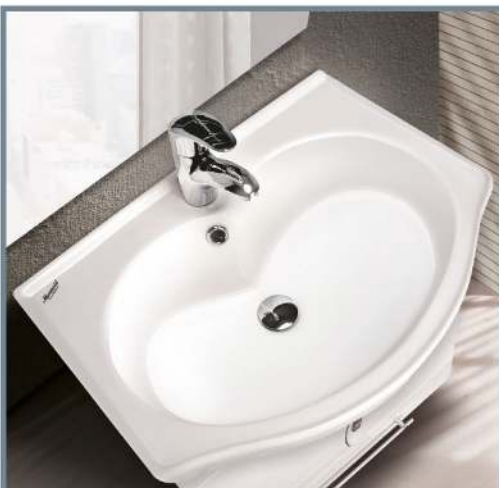

Classic 60

کلاسیک ٦٠ (روکابیتی)