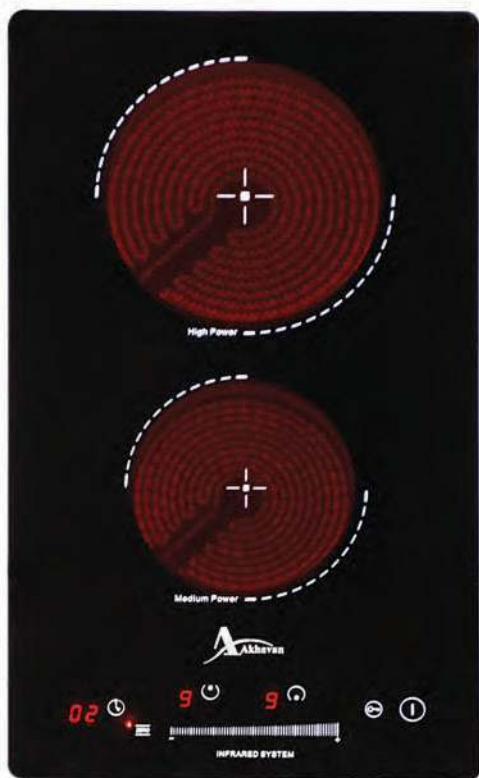

GITA

Gi-145 **91*51 cm**

دارای پنل آلومینیومی محافظ جدید جهت جلوگیری از رسیدن حرارت شعله به تاب ها

GE2

52*29.5cm

Infrared System

Glass Ceramic
Cooktop
Panel

اخوان

اجاق برقی سرامیکی دو شعله GE2

- ★ شیشه سرامیکی وارداتی با مقاومت حرارتی بالا در برابر شوک های حرارتی و ضربه
- ★ راندمان حرارتی بسیار بالا
- ★ دکمه لمسی و سیستم کنترل تاچ
- ★ قفل کودک و تایمر زمان پخت و پز
- ★ دارای LED و تنظیم حرارت 9 مرحله ای با نوار لمسی
- ★ قابلیت استفاده برای کلیه ظروف (پیرکس-چدن-آلومینیوم و لعابی و ...)