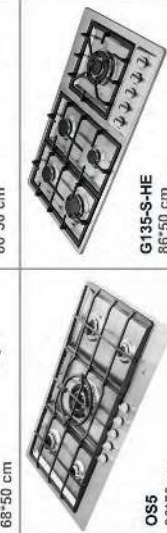

G28-S-HE
86*50 cm

G51-HE
86*50 cm

G87
68*50 cm

OS5
86*50 cm

G28-S-HE
86*50 cm

G51-HE
86*50 cm

G135-HE
86*50 cm

G135-S-HE
86*50 cm