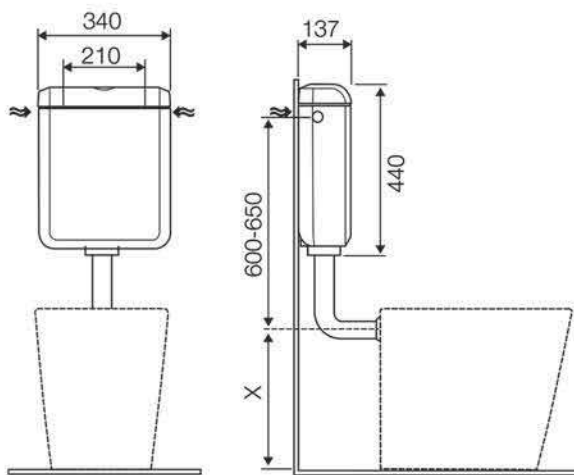

ONIX PLUS

Medium-low position

- دارای سیستم تخلیه دو حالت و کم مصرف ۶-۳ Lit
- قابلیت نصب بدون محدودیت ارتفاع
- پر شدن تانک پس از تخلیه کامل بدون صدا
- دارای استاندارد NF1 با حداقل صدای ممکن
- قطر ۱۳۷ میلی متر (mm)
- دارای استانداردهای اروپا EN14055/CL-CE
- ۵ سال گارانتی