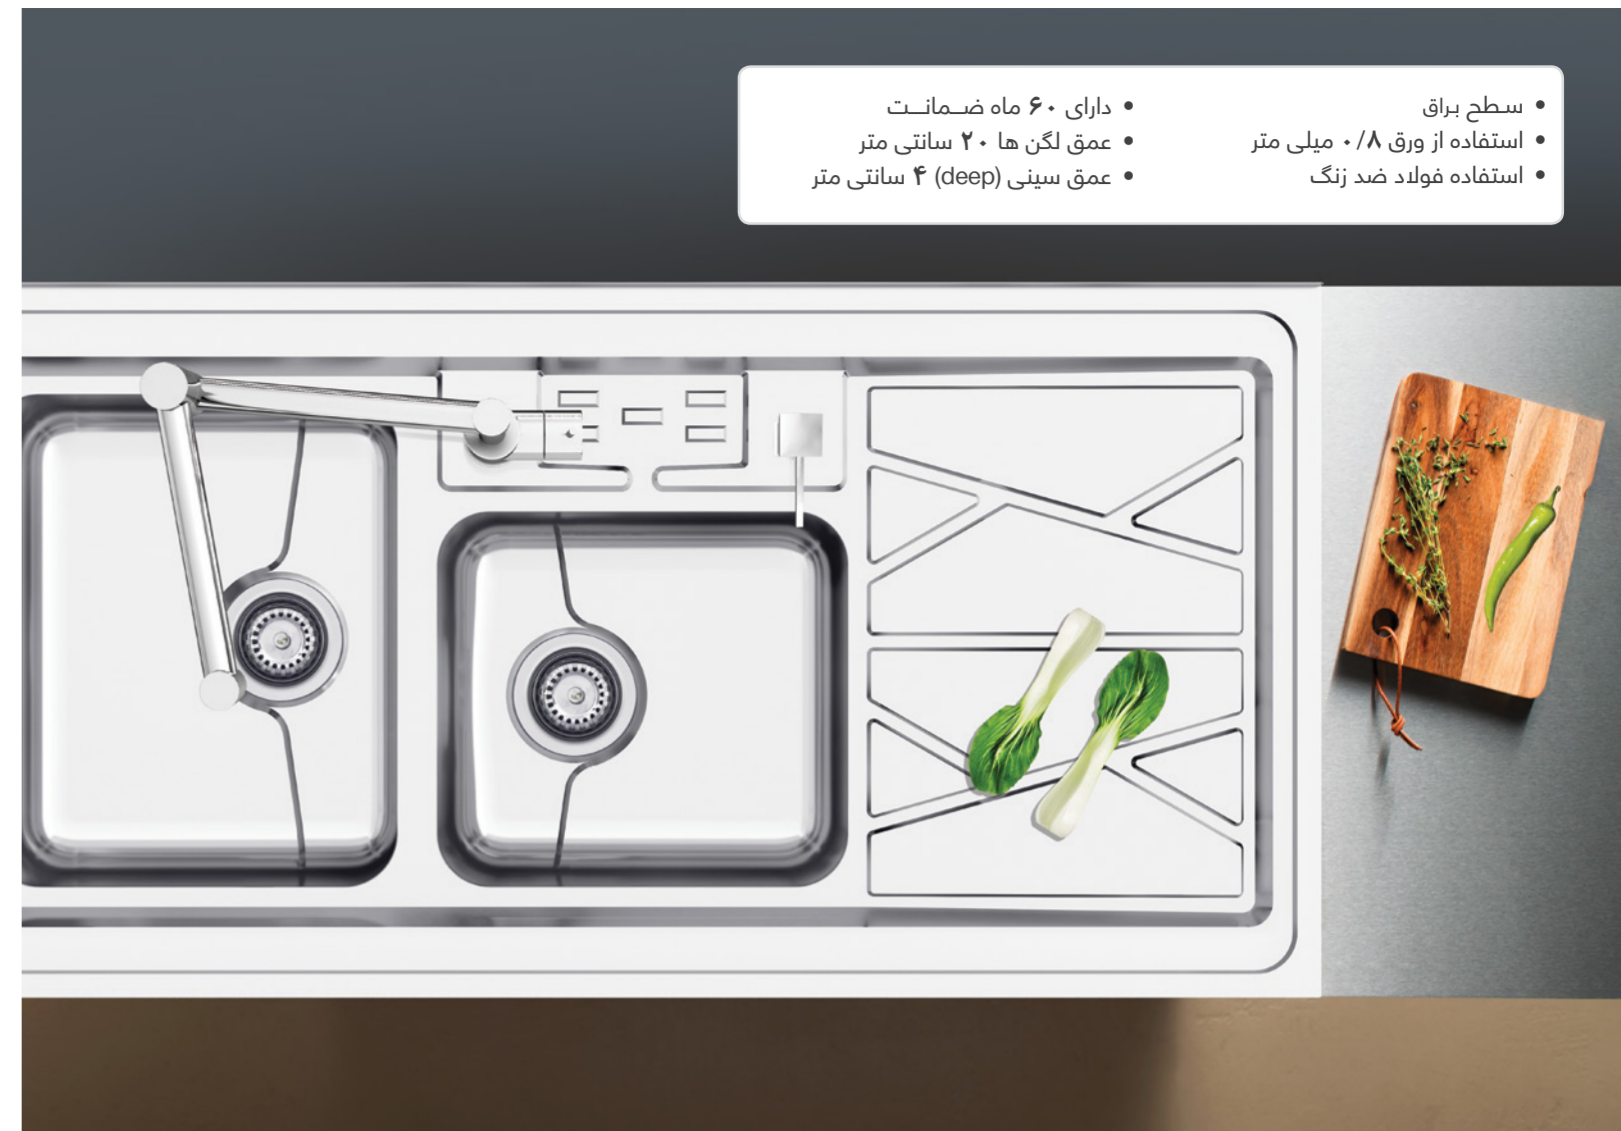

- سطح براق
- استفاده از ورق ۰/۸ میلی متر
- استفاده فولاد ضد زنگ
- دارای ۶۰ ماه ضمانت
- عمق لگن ها ۲۰ سانتی متر
- عمق سینی (deep) ۲ سانتی متر

سینک های ظرفشویی استینلس استیل توکار

Built-in Stainless Steel Kitchen Sinks

تایمر
فیلتر آلومینیومی
پل نظافت لایسی
تور برداری، کم مصرف SMD

ریال ۱۴.۵۰۰۰۰۰
A-6050
Size: 60 x 50 cm

تایمر
فیلتر آلومینیومی
پل نظافت لایسی
تور برداری، کم مصرف SMD

ریال ۱۴.۵۰۰۰۰۰
A-4050
Size: 40 x 60 cm

تایمر
فیلتر آلومینیومی
پل نظافت لایسی
تور برداری، کم مصرف SMD

ریال ۱۱.۲۰۰۰۰۰
A-4040
Size: 40 x 40 cm

تایمر
فیلتر آلومینیومی
پل نظافت لایسی
تور برداری، کم مصرف SMD

ریال ۱۱.۲۰۰۰۰۰
A-4030
Size: 40 x 30 cm

تایمر
فیلتر آلومینیومی
پل نظافت لایسی
تور برداری، کم مصرف SMD

ریال ۱۵.۹۰۰۰۰۰
8031-P45
Size: 116 x 52 cm

تایمر
فیلتر آلومینیومی
پل نظافت لایسی
تور برداری، کم مصرف SMD

ریال ۱۵.۹۰۰۰۰۰
8041-P45
Size: 116 x 52 cm

تایمر
فیلتر آلومینیومی
پل نظافت لایسی
تور برداری، کم مصرف SMD

ریال ۱۳.۴۰۰۰۰۰
8022-P
Size: 116 x 50 cm

تایمر
فیلتر آلومینیومی
پل نظافت لایسی
تور برداری، کم مصرف SMD

ریال ۱۳.۴۰۰۰۰۰
8032-P
Size: 116 x 50 cm

تایمر
فیلتر آلومینیومی
پل نظافت لایسی
تور برداری، کم مصرف SMD

ریال ۱۳.۴۰۰۰۰۰
8052-P
Size: 116 x 50 cm

تایمر
فیلتر آلومینیومی
پل نظافت لایسی
تور برداری، کم مصرف SMD

ریال ۱۳.۴۰۰۰۰۰
8062-P
Size: 116 x 50 cm

تایمر
فیلتر آلومینیومی
پل نظافت لایسی
تور برداری، کم مصرف SMD

ریال ۱۳.۴۰۰۰۰۰
8072-P
Size: 116 x 50 cm

تایمر
فیلتر آلومینیومی
پل نظافت لایسی
تور برداری، کم مصرف SMD

ریال ۱۳.۴۰۰۰۰۰
313
Size: 100 x 50 cm

تایمر
فیلتر آلومینیومی
پل نظافت لایسی
تور برداری، کم مصرف SMD

ریال ۱۱.۰۰۰۰۰۰
7033-P
Size: 101 x 52 cm

تایمر
فیلتر آلومینیومی
پل نظافت لایسی
تور برداری، کم مصرف SMD

ریال ۹.۹۰۰۰۰۰
7034-P45
Size: 101 x 52 cm

تایمر
فیلتر آلومینیومی
پل نظافت لایسی
تور برداری، کم مصرف SMD

ریال ۸.۹۰۰۰۰۰
437
Size: 122 x 50 cm

تایمر
فیلتر آلومینیومی
پل نظافت لایسی
تور برداری، کم مصرف SMD

ریال ۸.۹۰۰۰۰۰
438
Size: 122 x 50 cm

تایمر
فیلتر آلومینیومی
پل نظافت لایسی
تور برداری، کم مصرف SMD

ریال ۸.۹۰۰۰۰۰
439
Size: 122 x 50 cm

تایمر
فیلتر آلومینیومی
پل نظافت لایسی
تور برداری، کم مصرف SMD

ریال ۸.۹۰۰۰۰۰
440
Size: 122 x 50 cm

سینک های ظرفشویی استینلس استیل روکار

Sit-on Stainless Steel Kitchen Sinks

تایمر
فیلتر آلومینیومی
پل نظافت لایسی
تور برداری، کم مصرف SMD

ریال ۱۳.۹۰۰۰۰۰
314
Size: 100 x 60 cm

تایمر
فیلتر آلومینیومی
پل نظافت لایسی
تور برداری، کم مصرف SMD

ریال ۱۳.۹۰۰۰۰۰
9022-P
Size: 120 x 60 cm

تایمر
فیلتر آلومینیومی
پل نظافت لایسی
تور برداری، کم مصرف SMD

ریال ۱۳.۹۰۰۰۰۰
9031-P45
Size: 120 x 60 cm

تایمر
فیلتر آلومینیومی
پل نظافت لایسی
تور برداری، کم مصرف SMD

ریال ۱۶.۸۰۰۰۰۰
9041-P45
Size: 120 x 60 cm

تایمر
فیلتر آلومینیومی
پل نظافت لایسی
تور برداری، کم مصرف SMD

ریال ۱۳.۹۰۰۰۰۰
9032-P
Size: 120 x 60 cm

تایمر
فیلتر آلومینیومی
پل نظافت لایسی
تور برداری، کم مصرف SMD

ریال ۱۳.۹۰۰۰۰۰
9052-P
Size: 120 x 60 cm

تایمر
فیلتر آلومینیومی
پل نظافت لایسی
تور برداری، کم مصرف SMD

ریال ۱۳.۹۰۰۰۰۰
9062-P
Size: 120 x 60 cm

تایمر
فیلتر آلومینیومی
پل نظافت لایسی
تور برداری، کم مصرف SMD

ریال ۱۳.۹۰۰۰۰۰
9072-P
Size: 120 x 60 cm