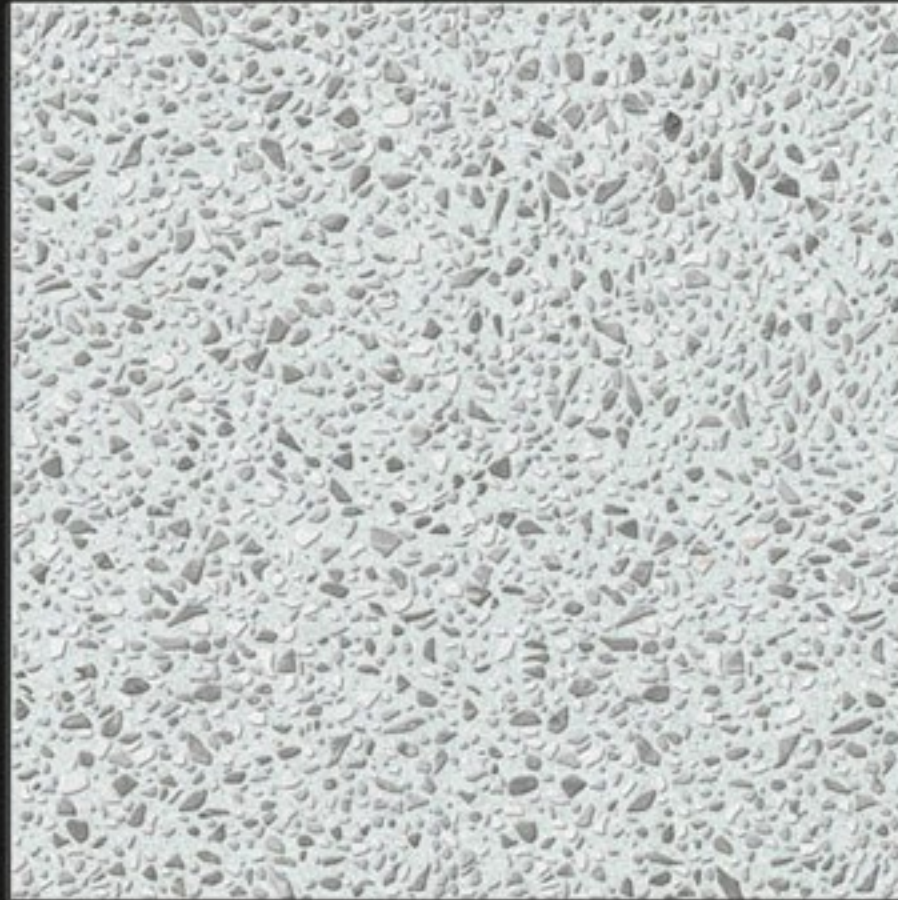

—  ABADIS TILE —

MORANO 80X80 3 FACES

MATT

WWW.ABADISTILE.COM

—  ABADIS TILE —

SENORITA DARK 80X80 **3** FACES
MATT - RUSTIC - PORCELAIN

WWW.ABADISTILE.COM

—  ABADIS TILE —