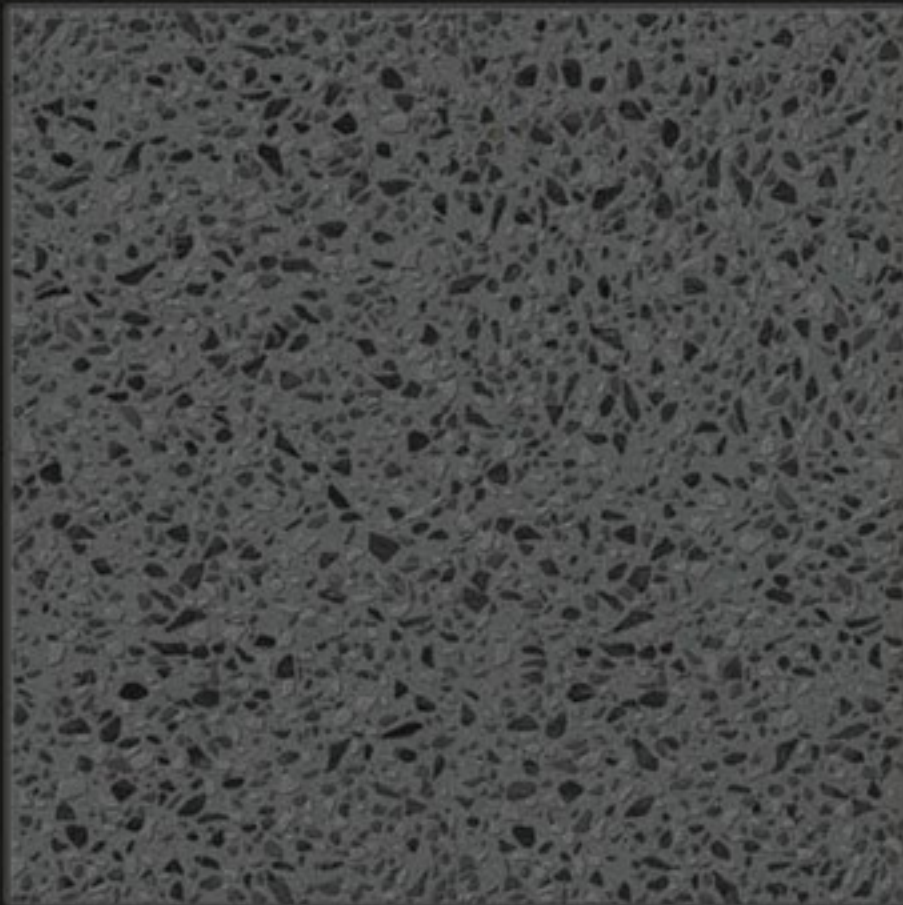

—  ABADIS TILE —

MORANO 80X80 3 FACES

MATT

WWW.ABADISTILE.COM

—  ABADIS TILE —

SENORITA DARK 80X80 **3** FACES
MATT - RUSTIC - PORCELAIN

WWW.ABADISTILE.COM

—  ABADIS TILE —