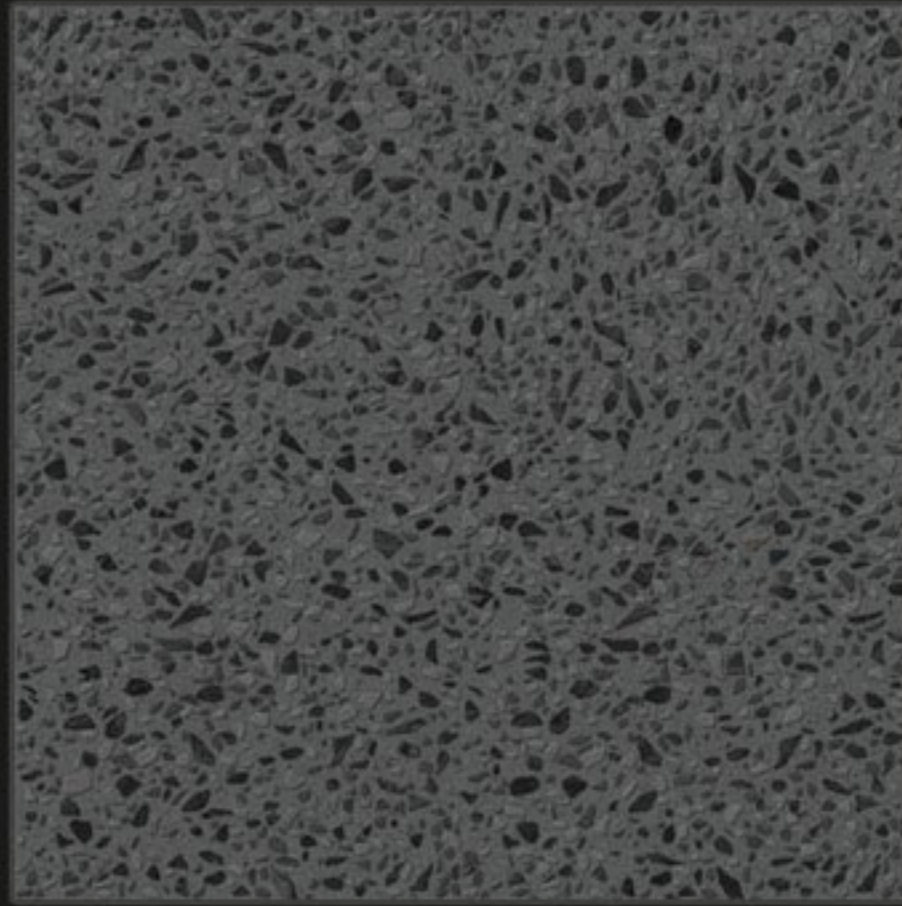

—  ABADIS TILE —

MORANO 80X80 3 FACES

MATT

WWW.ABADISTILE.COM

—  ABADIS TILE —

SENORITA DARK 80X80 **3** FACES
MATT - RUSTIC - PORCELAIN

WWW.ABADISTILE.COM

—  ABADIS TILE —