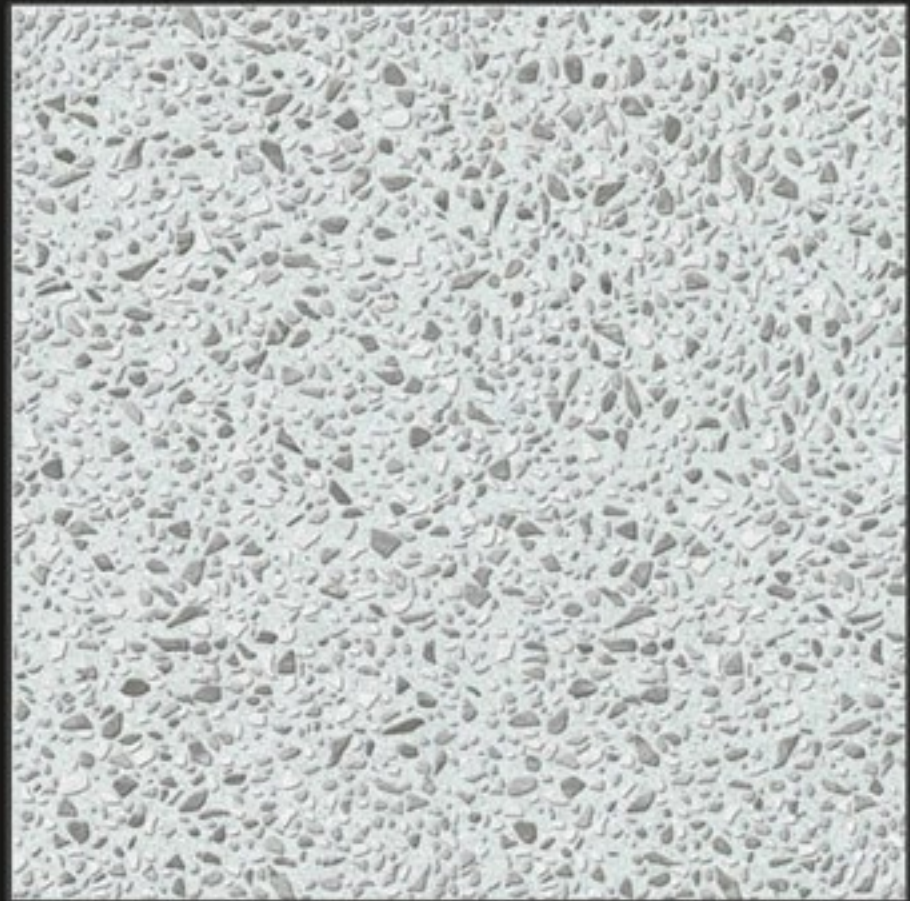

—  ABADIS TILE —

MORANO 80X80 3 FACES

MATT

WWW.ABADISTILE.COM

—  ABADIS TILE —

SENORITA DARK 80X80 **3** FACES
MATT - RUSTIC - PORCELAIN

WWW.ABADISTILE.COM

—  ABADIS TILE —