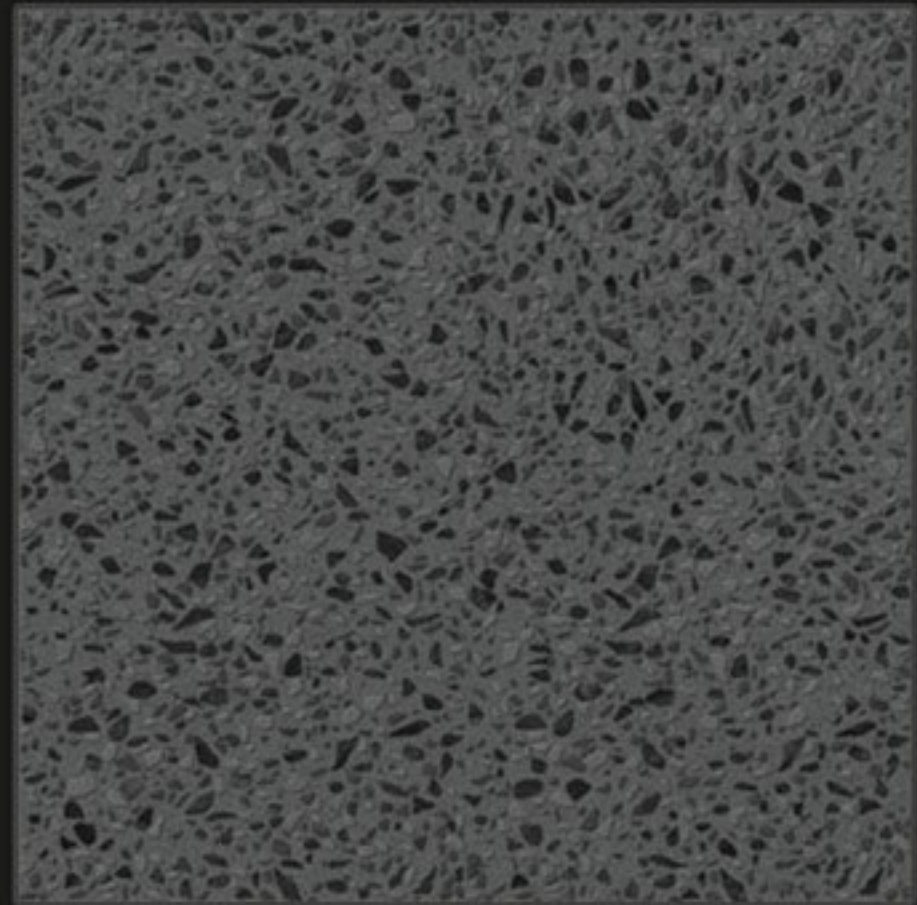

—  ABADIS TILE —

MORANO 80X80 3 FACES

MATT

WWW.ABADISTILE.COM

—  ABADIS TILE —

SENORITA DARK 80X80 **3** FACES
MATT - RUSTIC - PORCELAIN

WWW.ABADISTILE.COM

—  ABADIS TILE —