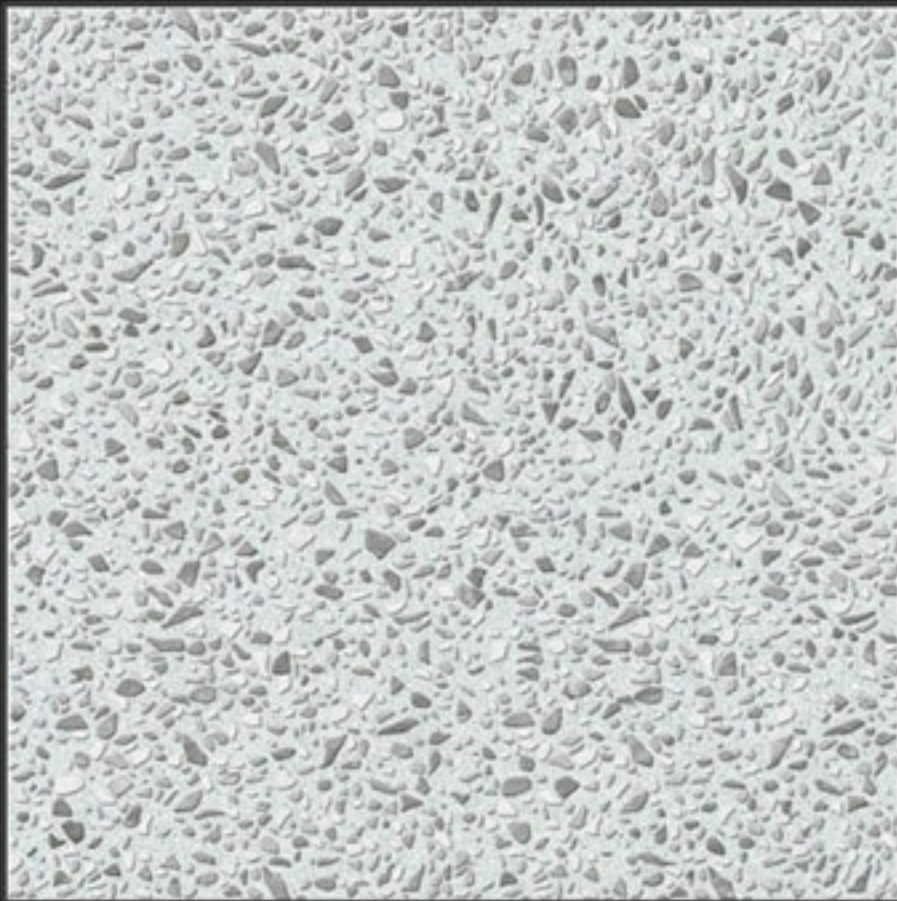

—  ABADIS TILE —

MORANO 80X80 3 FACES

MATT

WWW.ABADISTILE.COM

—  ABADIS TILE —

SENORITA DARK 80X80 **3** FACES
MATT - RUSTIC - PORCELAIN

WWW.ABADISTILE.COM

—  ABADIS TILE —