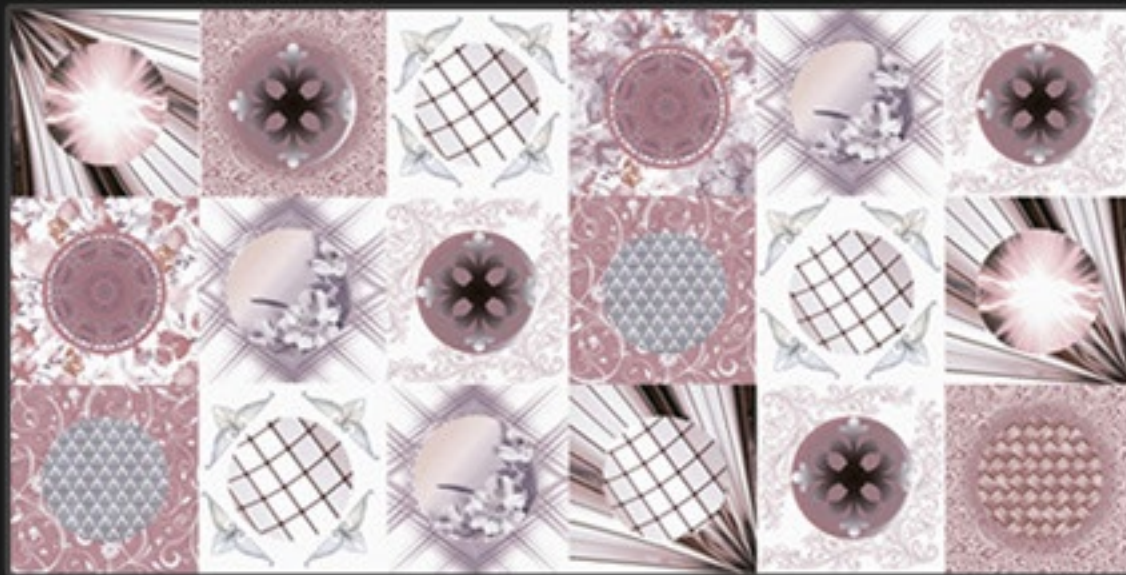

LIMA LIGHT 25X60 1 FACE

LIMA DECOR 30X60 1 FACE

BORDER
GLASSY

LIMA BLUE 25X60 1 FACE

LIMA CREAM 25X60 1 FACE

LIMA DECOR 30X60 1 FACE

BORDER
GLASSY

LIMA 25X60 1 FACE
GLASSY