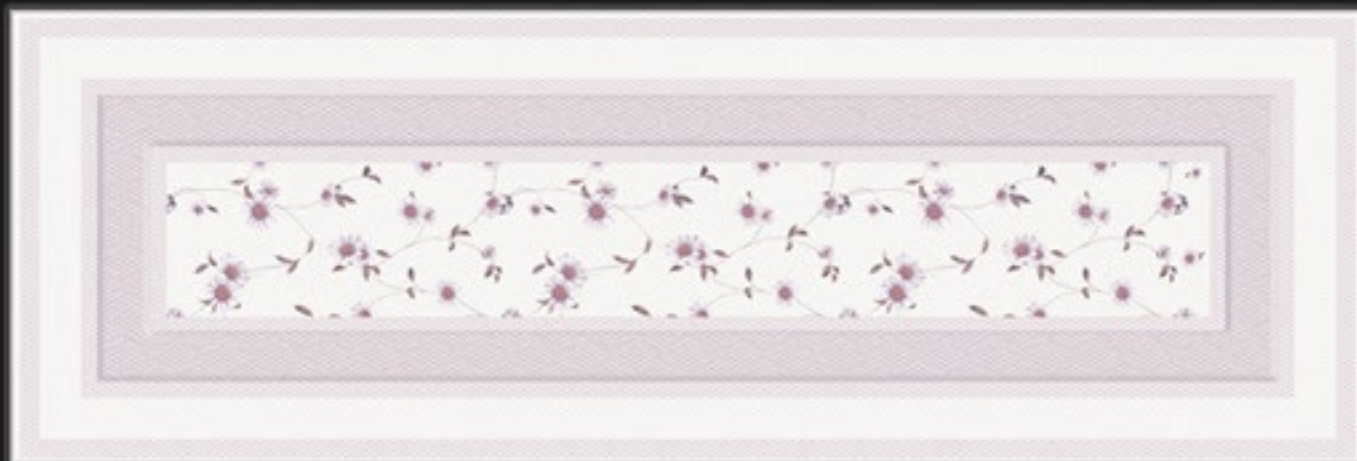

MATT

—  **ABADIS TILE** —

ANJELA WHITE 30X90 1 FACE

ANJELA WHITE DECOR 30X90 1 FACE

ANJELA WHITE FRAMED 30X90 1 FACE

ZOCALO

BORDER

FLOWER