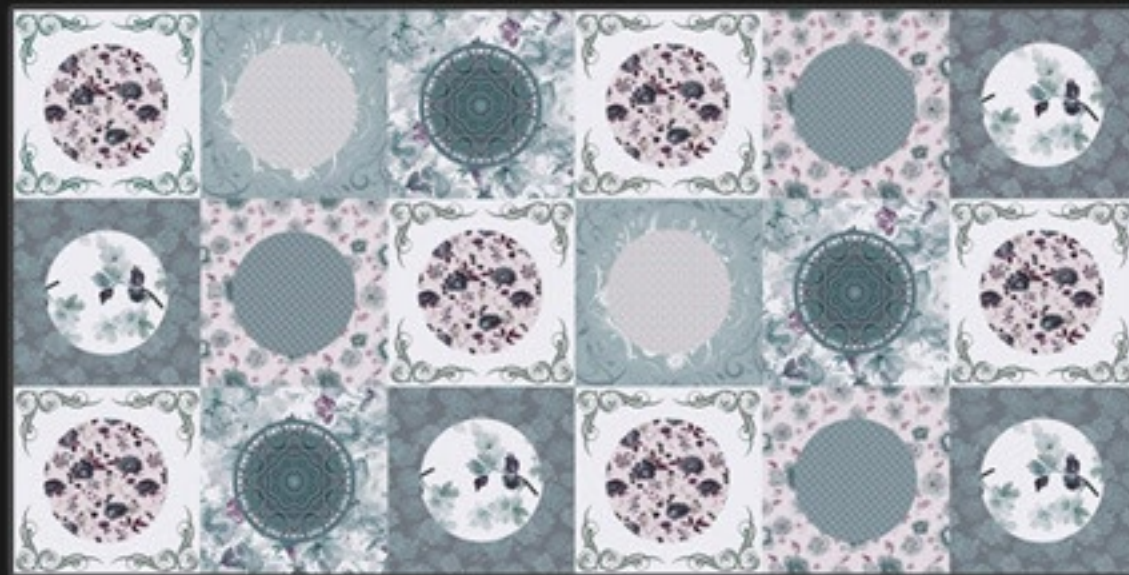

LIMA LIGHT 25X60 1 FACE

LIMA DECOR 30X60 1 FACE

BORDER
GLASSY

LIMA BLUE 25X60 1 FACE

LIMA CREAM 25X60 1 FACE

LIMA DECOR 30X60 1 FACE

BORDER
GLASSY

LIMA 25X60 1 FACE
GLASSY