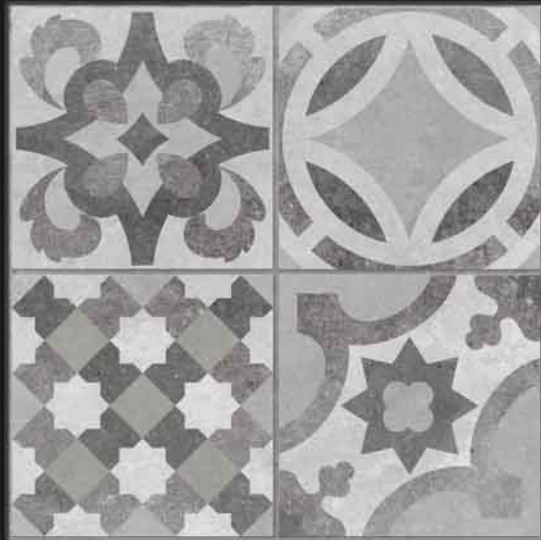

PEDRA DECOR GRAY 75x75 1 FACE

MATT

WWW.ABADISTILE.COM