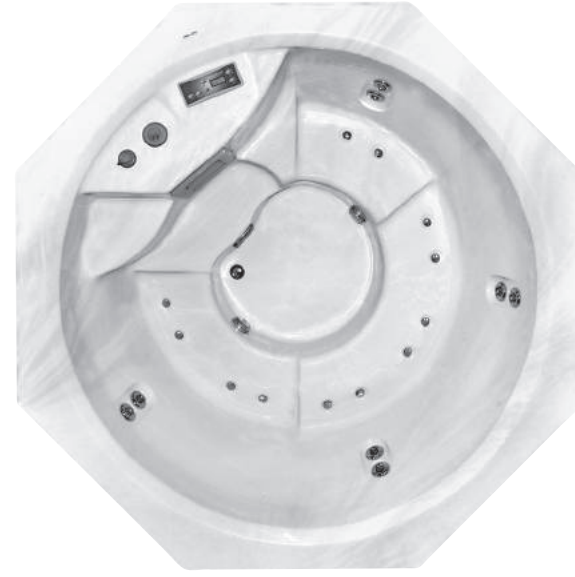

SD215

FEATURES

Özellikler

Dimension	215x200 h.93 cm	Ölçü
Person Capacity	5-6	Kişi Kapasitesi
Jet		Jet
Plate Color		Plaka Renk
Panel Color		Panel Renk
Control Panel		Kumanda Paneli
Seater	4	Oturma Yeri
Lounge Capacity	1	Yatma Yeri
Total Jets	26	Toplam Jet
Headrest	2	Yastık