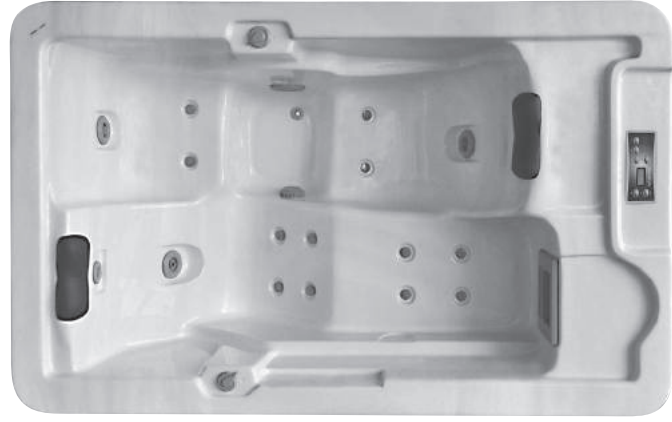

S150

FEATURES

Özellikler

Dimension	150x200 h.93 cm	Ölçü
Person Capacity	3-4	Kişi Kapasitesi
Jet		Jet
Plate Color		Plaka Renk
Panel Color		Panel Renk
Control Panel		Kumanda Paneli
Seater	2	Oturma Yeri
Lounge Capacity	1	Yatma Yeri
Total Jets	17	Toplam Jet
Headrest	2	Yastık

S130

FEATURES

Özellikler

Dimension	130x208 h.93 cm	Ölçü
Person Capacity	2-3	Kişi Kapasitesi
Jet		Jet
Plate Color		Plaka Renk
Panel Color		Panel Renk
Control Panel		Kumanda Paneli
Seater	2	Oturma Yeri
Lounge Capacity	1	Yatma Yeri
Total Jets	17	Toplam Jet
Headrest	2	Yastık