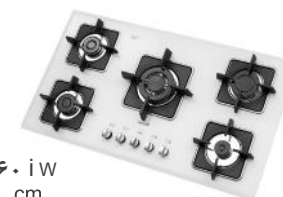

با قابلیت انتخاب شعله
پلویز در راست یا چپ

مدل : **G - ۵۹۶۰ iW**
سایز : ۹۱ x ۵۱ cm

مدل : **G - ۵۹۵۴ i**
سایز : ۸۶ x ۵۰ cm

مدل : **G - ۵۹۶۰ i**
سایز : ۹۱ x ۵۱ cm

مدل : **G - ۵۹۵۴ is**
سایز : ۸۶ x ۵۰ cm

مدل : **G - ۵۹۵۹ i-L&R**
سایز : ۹۱ x ۵۱ cm