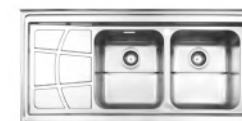

مدل : ۶۱۰/۶۰
سایز : ۱۰۰ X ۶۰ cm

مدل : ۶۱۸/۶۰
سایز : ۸۰ X ۶۰ cm

مدل : ۶۱۰/۵۰
سایز : ۱۰۰ X ۵۰ cm

مدل : ۶۱۴/۶۰
سایز : ۱۲۰ X ۶۰ cm

سینک‌های روکار

Lay-On Model Welded Type Sinks

مدل : ۷۳۵/۶۰
سایز : ۱۲۰ X ۶۰ cm

مدل : ۷۶۲/۶۰
سایز : ۱۲۰ X ۶۰ cm

مدل : ۷۳۴/۶۰
سایز : ۱۲۰ X ۶۰ cm

مدل : ۷۶۱/۶۰
سایز : ۱۲۰ X ۶۰ cm

مدل : ۷۲۶/۶۰
سایز : ۱۲۰ X ۶۰ cm

مدل : ۷۳۸/۶۰
سایز : ۱۲۰ X ۶۰ cm

مدل : ۷۲۵/۶۰
سایز : ۱۲۰ X ۶۰ cm

مدل : ۷۳۶/۶۰
سایز : ۱۲۰ X ۶۰ cm

سینک‌های روکار