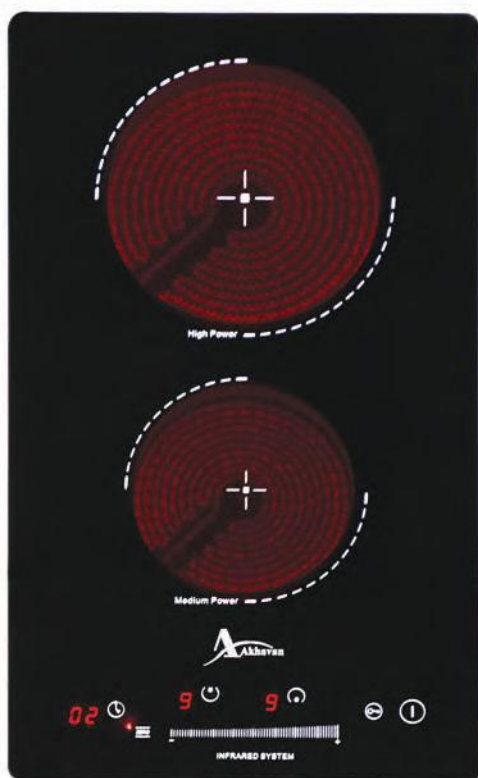

## GITA

**Gi-145**      **91\*51 cm**

دارای پنل آلومینیومی محافظ جدید جهت جلوگیری از رسیدن حرارت شعله به تاب ها

# GE2

52\*29.5cm

Infrared System

Glass Ceramic  
Cooktop  
Panel