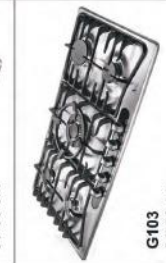

G133-HE  
86\*50 cm

G133-S-HE  
86\*50 cm

G135-HE  
86\*50 cm

G135-S-HE  
86\*50 cm

G42  
86\*50 cm

G49  
86\*50 cm

G72  
86\*50 cm

G103  
86\*50 cm

G39  
68\*50 cm

G87  
88\*50 cm

OS5  
86\*50 cm

G107  
97\*50 cm

کلاس، قطعات اصلی شامل شعله، پخش کن، کرمیچکویل و هندل آلومینیم

ایمنی بیشتر با شعله پخش کن

مصرف بهینه انرژی

ایمنی بیشتر با شعله پخش کن