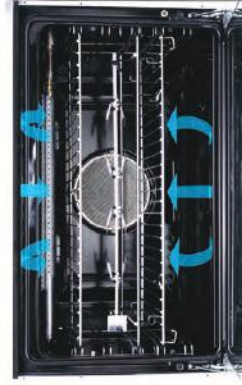

فن سیرکوله (گردش هوای داخل فر) جهت یکسان سازی حرارت نقاط مختلف فر