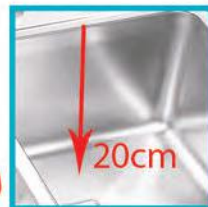

# اخوان

لگن های عمیق 20cm

303 120\*60 cm روکار

طراحی سینی جدید

سرریز داخل لگن

303-s 120\*60 cm روکار